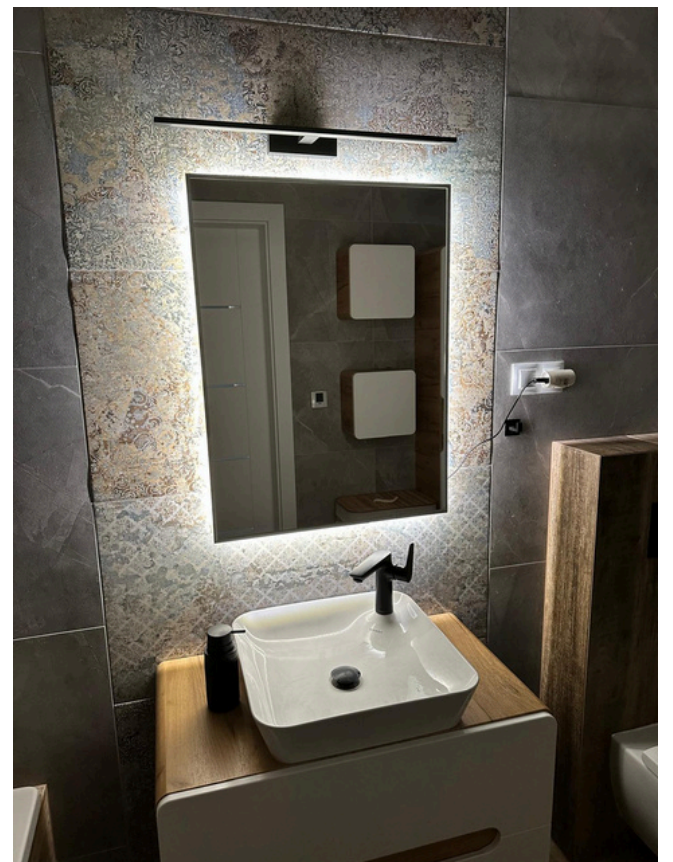

LUSTRO LED COB 480 LED/1m W SREBRNEJ RAMIE

Opis produktu:

Lustro w eleganckiej, srebrnej ramie to doskonałe połączenie nowoczesnego designu i funkcjonalności. Wyposażone w podświetlenie LED COB zapewnia nastrojowe i równomierne oświetlenie. Produkt łączy estetykę z najwyższą jakością wykonania, idealnie wpisując się w każdy styl. Dzięki możliwości wyboru barwy światła lustro to doskonale sprawdzi się w łazienkach oraz innych pomieszczeniach, gdzie istotna jest odpowiednia atmosfera.

Dlaczego to świetny wybór?

- Nowoczesny design
- Elektryczne podświetlenie LED
- Wysoka jakość wykonania
- Elegancka srebrna rama
- Opcje wyboru barwy światła
- Łatwa instalacja
- Bezpieczeństwo użytkowania

Cechy produktu:

Rama	Srebrna, aluminiowa
Podświetlenie	LED COB
Barwa światła	Neutralna, zimna, ciepła do wyboru
Zasilacz	IP67, 230V
Bezpieczeństwo	Zawieszki, kołki i wkręty w zestawie
Producent	Polska marka
Montaż	Instrukcja w zestawie