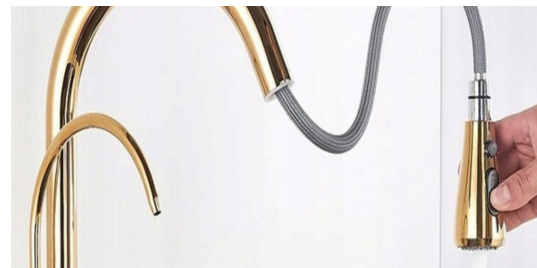

# BATERIA KUCHENNA Wyciągana Elastyczna Wylewka Trójdrożna Filtr Wody ZŁOTA

## Opis produktu:

Złota bateria kuchenna z elastyczną i wyciąganą wylewką, umożliwiającą obrotowy zasięg 360 stopni, to elegancja i funkcjonalność w jednym. Posiada atest PZH gwarantujący bezpieczeństwo wody z kranu i trójdrożny system pozwalający na połączenie filtra wody. Doskonała do nowoczesnych kuchni, zapewnia wygodę, oszczędność i zdrowie dzięki swojej zaawansowanej technologii. Świetna inwestycja dla osób dbających o jakość i design w domu.

## Dlaczego to świetny wybór?

- Elegancki złoty wygląd
- Bezpieczeństwo wody potwierdzone atestem PZH
- Wyciągana i obrotowa wylewka
- Trójdrożny system z możliwością podłączenia filtra
- Perlator zmniejszający zużycie wody
- Oszczędność miejsca i wygoda użytkowania
- Trwałość dzięki zaworom ceramicznym

## Cechy produktu:

Marka	Ari
Seria	BKTA.00001.03 - Nordic
Kolor	Złoty
Materiał korpusu	Mosiądz
Obrotowa wylewka	Tak
Perlator	Tak
Typ zaworu	Ceramiczny
Przyłącze	3/8" + redukcja na 1/2"