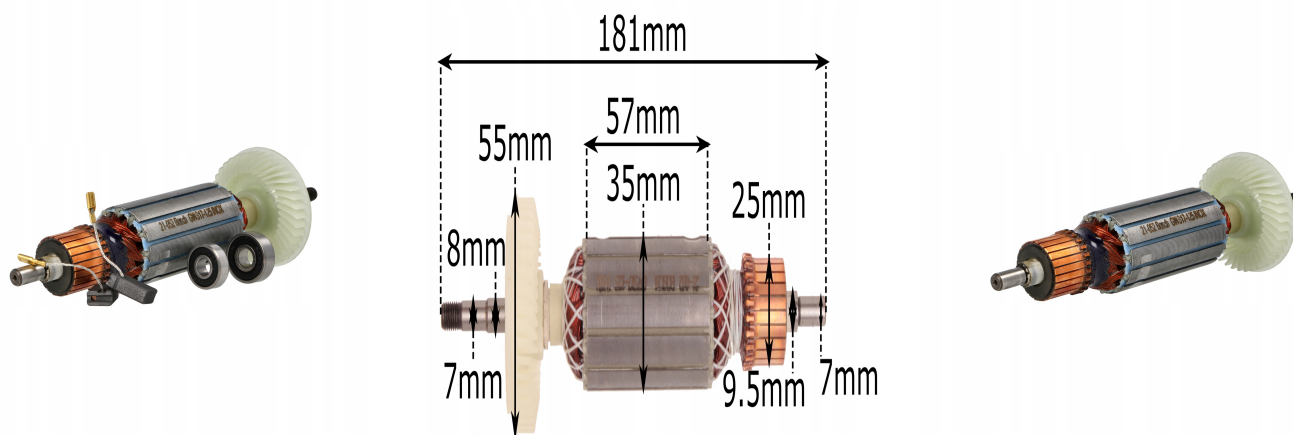

# Wirnik szlifierki DO BOSCH GWS 15-125 CIT GWS 17-125 CIT INOX 1607000V36

## Galeria Produktu

## Parametry Techniczne

Parametr	Wartość
Kod producenta	Wirnik GWS 15-125 CIT GWS 17-125 CIT INOX
Marka	LSP
Rodzaj	wirnik
Pasuje do modelu	GWS 15-125 CIT, GWS 15-125 INOX, GWS 15-150 CI., GWS 15-150 CIP, GWS 17-125
Pasuje do marki	Bosch
Stan	Nowy