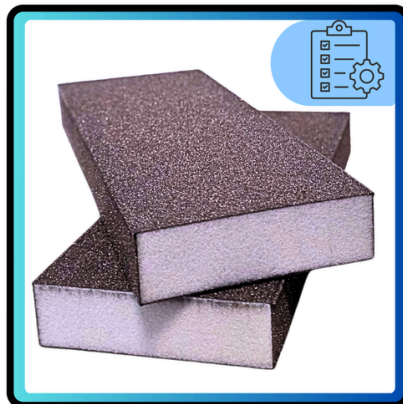

FastPackage

Kostka Kłoczek Szlifierski Gąbka Ścierna do Szlifowania DUŻA Mocna P 100 BIG

GALERIA

OPIS

Gąbka czterostronna z ziarnem węgla krzemu, odporna na złamania.

Przeznaczona do obróbki materiałów takich jak drewno, farby i metale, szpachle.

Idealnie nadaje się do szlifowania płaskich powierzchni i kątów.

Produkt wielokrotnego użytku (można go myć).

PARAMETRY

Wymiary: 225x85x25 mm

Granulacja: P 100

Materiał ścierny: Węgiel krzemu

Ilość stron ściernych: 4