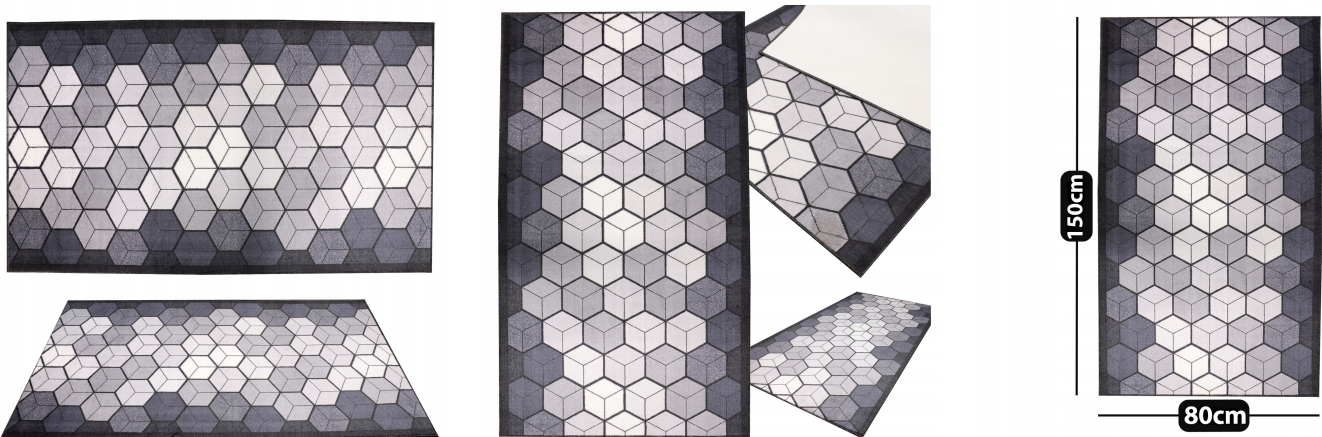

DYWAN WEWNĘTRZNY CHODNIK CUBIK DO SALONU POKOJU 80X150CM WZÓR GEOMETRYCZNY

Galeria Produktu

Opis Produktu

WYMIARY 80 X 150CM - idealny do przedpokoju, salonu czy sypalni

NOWOCZESNY DESIGN - geometryczny wzór 3D w odcieniach szarości doda wnętrzu stylu i charakteru

LEKKI I PRAKTYCZNY - waży jedynie 1 kg dzięki czemu łatwo go przenieść i utrzymać w czystości

OBSZYWANE KRAWĘDZIE - estetyczne wykończenie chroni przed strzępieniem materiału

PRZYJEMNY W DOTYKU POLIESTER - miękka powierzchnia zapewnia komfort podczas użytkowania

FILCOWANY SPÓD – stabilne ułożenie na podłodze, możliwość zastosowania podkładek antypoślizgowych dla jeszcze większego bezpieczeństwa

Specyfikacja:

Model: Cubik

Kształt: prostokątny

Styl: nowoczesny

Obszywane krawędzie: TAK

Wymiary: 80x150cm

Grubość: 7mm

Waga produktu: 1kg

Materiał spód: filcowany

Materiał wierzchni: poliester

Zalecenia użytkowania: antypoślizgowe podkładki pod dywan

Parametry Techniczne

Parametr	Wartość
Marka	Allvo
Długość	150
Szerokość produktu	80
Grubość	7
Kolor	szary
Odcień	popielaty
Kształt	prostokątny
Rodzaj	z krótkim włosiem
Wzór	geometryczny
Przeznaczenie	do wnętrz
Materiał wykonania	poliester