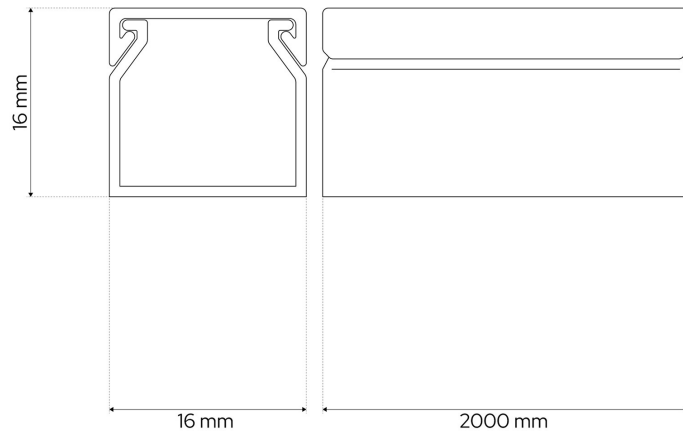

INDEX: EDO777752

EAN: 5906843831793

DANE TECHNICZNE:

Zastosowanie	Wewnętrzny
Rodzaj montażu	Natynkowy
Miejsce montażu	Sufit / ściana
Kolor	Biały
Rodzaj pokrywy	Zatraskowa
Materiał	PCV
Temperatura pracy (°C)	+5 ~ +40
Stopień ochrony	IP40
Zawartość rtęci	Nie
Klasyfikacja wytrzymałości mechanicznej	IK04
Odporność na UV	Nie
Wilgotność przechowywania (%)	≤ 80
Taśma samoprzylepna	Tak
Szerokość (mm)	16
Długość (mm)	2000
Wysokość (mm)	16
Grubość (mm)	0,65
Długość opakowania (mm)	2050
Szerokość opakowania (mm)	130
Wysokość opakowania (mm)	100
Waga [g]	168
Waga kartonu zbiorczego (g)	9000
Ilość w kartonie zbiorczym (opk.)	40

Prezentowane zdjęcia mają charakter poglądowy i mogą odbiegać nieco od rzeczywistości. Wygląd może zależeć np. od ustawień monitora lub technologii druku. Dane przedstawione w tym dokumencie nie są prawnie wiążące i mogą ulec zmianie. Podane wyniki zostały uzyskane podczas badania konkretnego egzemplarza.