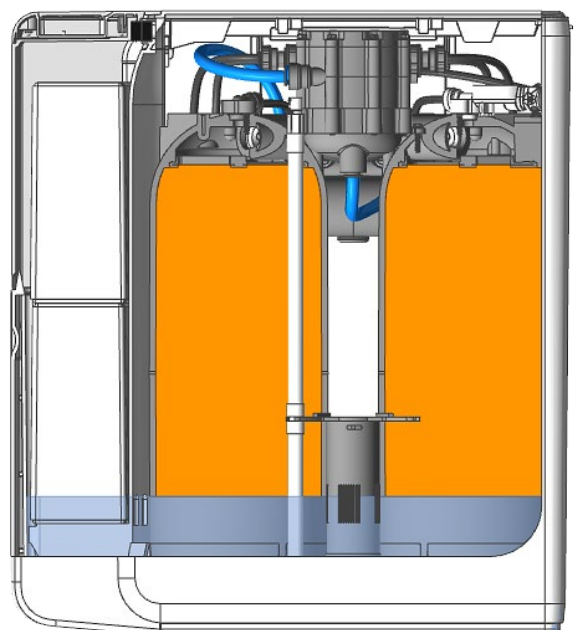

Specyfikacja

Kompaktowy, nieelektryczny zmiękcacz wody do mieszkań i domów z 1–3 łazienkami. Technologia twin-cylinder daje miękką wodę 24/7 bez przestojów, a mała obudowa mieści się w typowej szafce pod zlewem. Tanie w utrzymaniu, ciche i bezobsługowe na co dzień.

Długość	440 mm
Szerokość	205 mm
Wysokość	490 mm
Wydajność	3 000 L/dzień
Przepływ	56 L/min
Minimalne ciśnienie robocze	1 bar
Maksymalne ciśnienie robocze	10 bar
Spadek ciśnienia	0.1 bar
Dokładność miernika wody	0.05 L/min
Zużycie soli na regenerację	300g
Zużycie wody na regenerację	17 L
Czas regeneracji	11 min
Rodzaj soli	Bloki 4kg
Pojemność soli	8kg
Pełna gwarancja	3 lata
Gwarancja na części i żywicę	10 lat
Minimalna żywotność	15 lat
Ilość cylindrów z żywicą	2
Zasilanie	Brak
Wi-Fi	Nie
Serwis coroczny	Brak

Produkt posiada certyfikat WRAS i CE