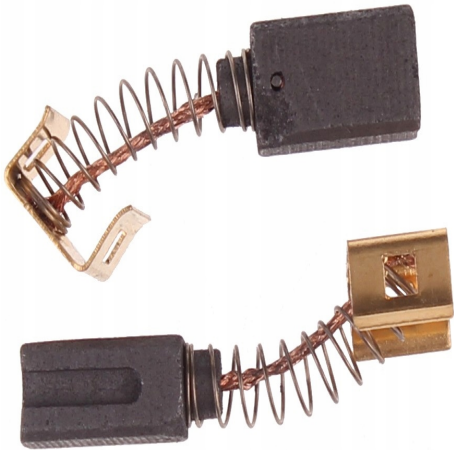

Szczotki Black-Decker CD105 CD115 EINHELL BT-AG

Galeria Produktu

Opis Produktu

Nazwa przedmiotu: Szczotki Black-Decker CD105 CD115 EINHELL BT-AG

Indeks produktu : 46-033

Opis produktu:

Szczotki węglowe Black Decker o wymiarach: 6.3x8x15 mm

Numer katalogowy oryginalnej części: 569190-00, 596071-00, 596072-00

Zastosowanie KG 10/11, 75, KS 68, AST6, AST6XC, CD105 , CD110, CD115 , FG005, KG900, KG915

Szczotki posiadają 2 bezpieczniki. Produkt sprzedawany w kompletach.

Pasują również do

TC-AG 115/850 Kit; EX; | Art.-Nr. 4430598 | Identnummer 11025

PRO-WS 750 | Art.-Nr. 4430606 | Identnummer 11025

RB-AG 850; EX; ARG | Art.-Nr. 4430602 | Identnummer 11025

RB-AG 850 KIT; EX; ARG | Art.-Nr. 4430607 | Identnummer 11025

BT-AG 850; EX; UK | Art.-Nr. 4430592 | Identnummer 01029

Typ: Zamiennik

Parametry Techniczne

Parametr	Wartość
Kod producenta	46-033
Marka	LSP
Rodzaj	szczotka węglowa
EAN (GTIN)	5903794708921
Stan	Nowy