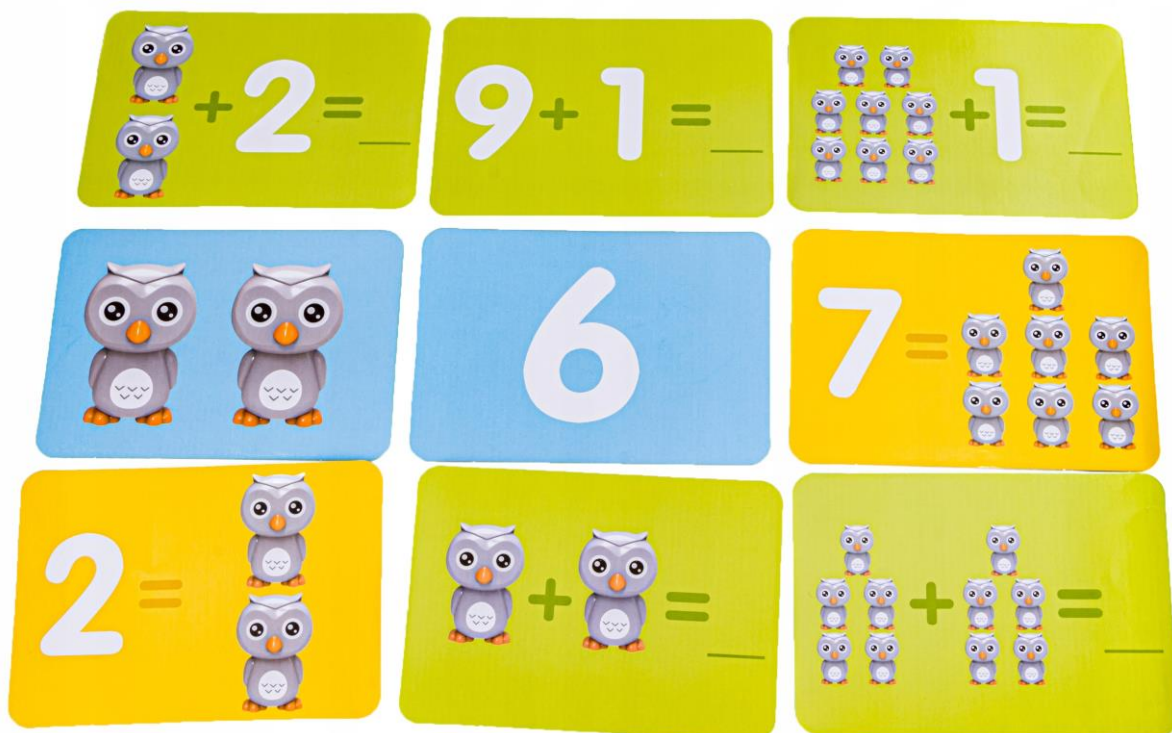

**GRA EDUKACYJNA NAUKA LICZENIA RÓWNOWAŻNIA WAGA SZALKOWA
SÓWKA ODWAŻNIKI**

✓ Wspaniała zabawka edukacyjna dla ciekawych świata dzieci

→ Lubisz **matematyczne zagadki**, chcesz zrozumieć, jak działa **waga szalkowa**, i dowiedzieć się, ile ważą różne przedmioty?

→ **Gra edukacyjna "Owl Balance"** – równoważnia z uroczymi sówkami – to idealny wybór dla małych odkrywców.

✔ Co znajdziesz w zestawie?

➔ W pudełku czeka na Ciebie kolorowa waga szalkowa z figurką dużej sowy oraz bogaty zestaw elementów:

- **Odważniki** w kształcie małych sówek – 19 sztuk
- **Cyferki** od 1 do 9 oraz liczba 10
- **30 dwustronnych kart z zadaniami**
- **Oryginalne opakowanie**

✔ **Poznaj świat liczb i równowagi**

➔ Z tą zabawką Twoje dziecko dowie się:

✓ **Specyfikacja produktu**

- **Wymiary opakowania:** ok. 26,5 × 26,5 × 7,5 cm
- **Wymiary wagi:** ok. 33 × 16,5 × 9,5 cm
- **Średnica talerza wagi:** ok. 9,5 cm
- **Wymiary sówek (odważników):** ok. 2,9 × 2,0 × 1 cm
- **Kolor sowy:** szary