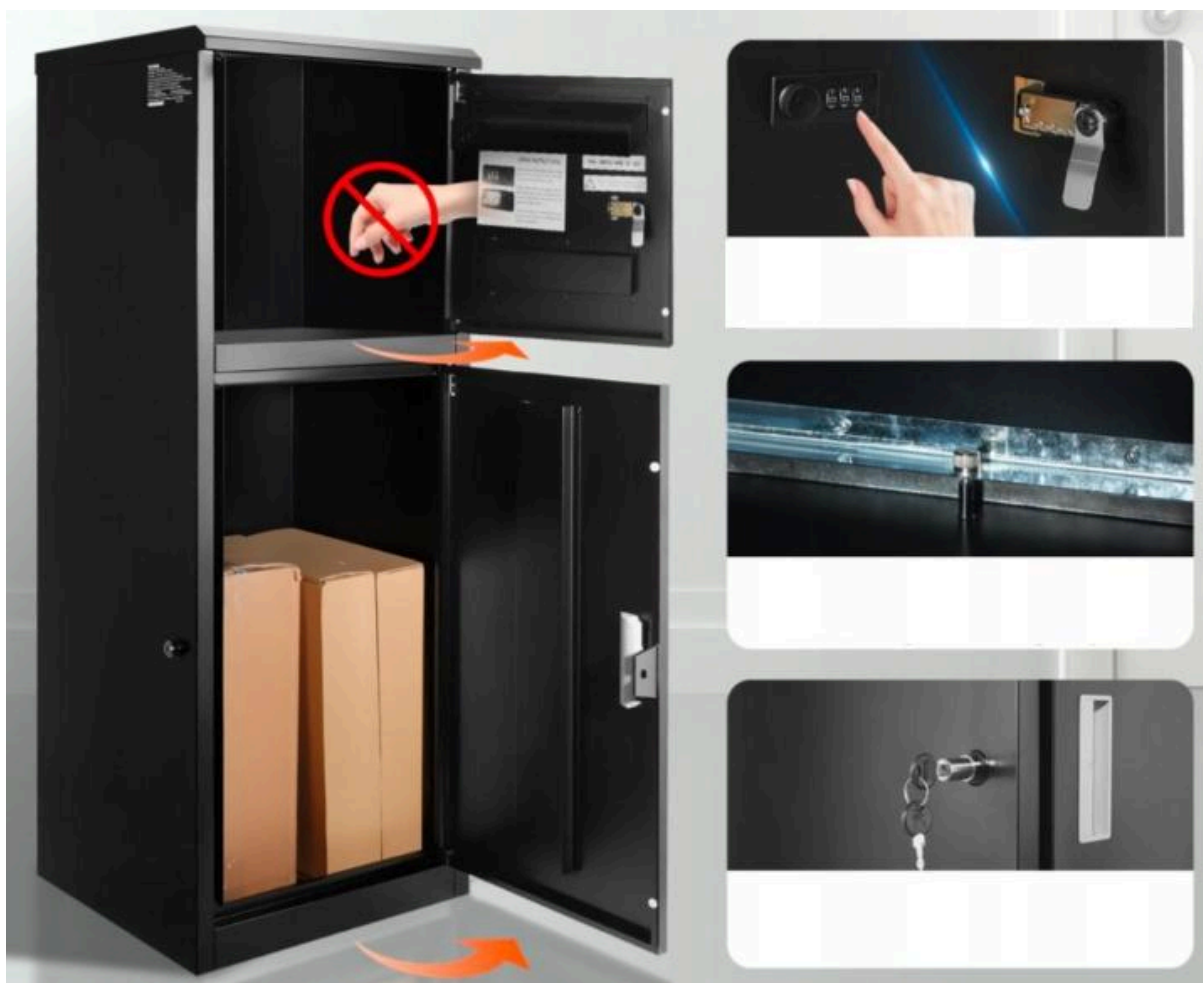

# ★ Skrzynka Na Paczki W Ogrodzeniu Paczkoport Kurierska Dla Kuriera Duża Kod ★

## → Najważniejsze informacje

- ✓ Blokada 3-cyfrowym kodem i wewnętrzne zawiasy zapewniające zabezpieczenie przed kradzieżą.
- ✓ Stal ocynkowana o grubości 0.8mm i specjalna powłoka zapewniające długotrwałą żywotność.

✓ Ochrona przed warunkami atmosferycznymi dzięki mocnej konstrukcji i specjalistycznej taśmie.

✓ Produkt pomieści do 70 opakowań o regularnych rozmiarach

✓ Szybka i łatwa instalacja w 3 krokach na ścianie, werandzie lub krawężniku.

## Łatwa instalacja ⚙️

Zestaw śrub i wstępnie wywierconych otworów sprawia, że montaż na ścianie, werandzie lub krawężniku jest **szybki i bezproblemowy**.