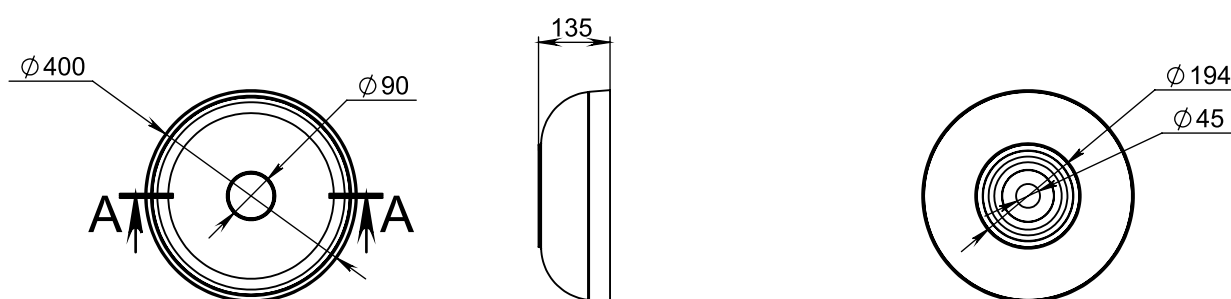

PASZPORT TECHNICZNY

Materiał	Mirasoft
Kolor	biała
Wykończenie	mat
Typ instalacji	nablatowa
Szerokość, mm	400
Długość, mm	400
Wysokość, mm	135
Głębokość komory, mm	100
Waga, kg	7,5
Gwarancja	10 lat
Okres wymiany i zwrotu	90 dni
Zawartość	Umywarka, osłona dekoracyjna otworu odpływowego, gwarancja

Tolerancje długości	+3/-3 MM	Konstruktor	Data projektu	Skala	1:10
Tolerancje szerokości	+1,5/-1,5MM	ID projektu 01.62		Nazwa	Moon
Tolerancje otworu na baterię	+3/-3 MM	Miraggio		Ne kodu	
Tolerancje otworu na przelew	+3/-3 MM			Wymiar	400
Tolerancje wysokości	+2/-2 MM	Tolerancje wagi	±3%	WAGA	