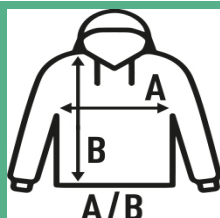

KANGAROO SWEATSHIRT LADY

Bluza dziewczęca z kapturem i kieszenią kangurkową z dopasowanymi sznurowadłami. Dostępne w 19 kolorach i od rozmiaru S do XXL. Również dla mężczyzny i dziecka.

Szczegóły:

- Hooded sweatshirt.
- Sznurki w kolorze bluzy.
- Naszyta kieszeń-kangurka.
- Elastyczne ściągacze 2x1 u dołu rękawów i bluzy.
- GM: 61% algodón / 31% Poliestru z recyklingu / 8% viscosa
- AS: 67% algodón / 31% Poliestru z recyklingu / 2% viscosa

60% Bawełna / 40% Poliestru z recyklingu. Gramagem: 290 g/m² approx.

Box/Box 25

Pack/Pack 25

SIZE/Size

EU	S	M	L	XL	XXL
Width	48 cm	50 cm	52 cm	54 cm	56 cm
Długość	66 cm	68 cm	70 cm	72 cm	74 cm

White
(WH)

Black
(BK)