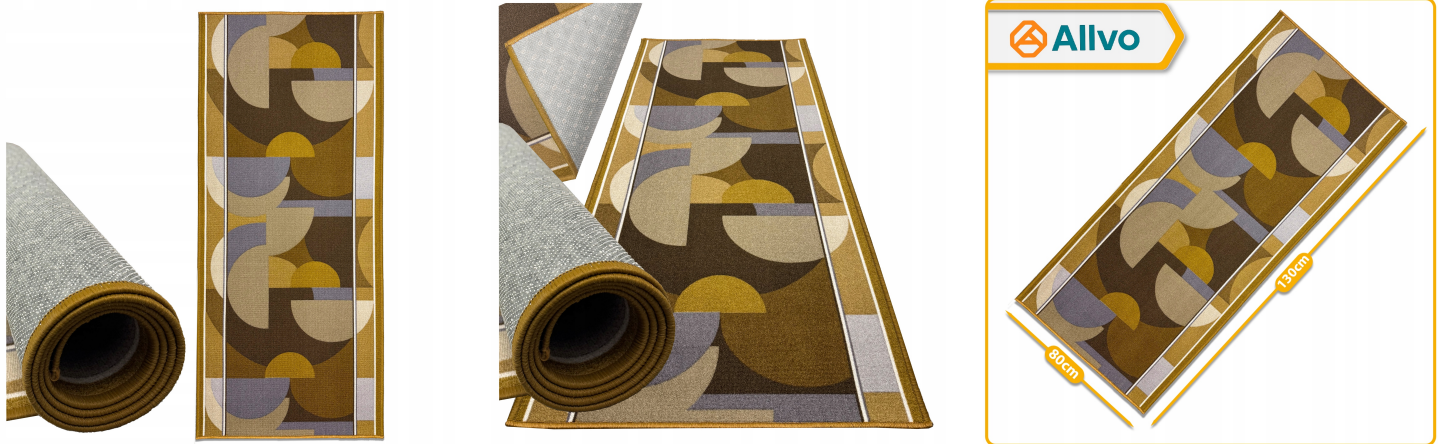

# CHODNIK gotowy wymiar 80x130 DO PRZEDPOKOJU NA KORYTARZ OBSZYTĄ NIE ŚLIZGA

## Opis Produktu

CHODNIK DYWANOWY KAMELEON BEI 80 x 130 CM – format idealny do korytarza z retro geometrycznym wzorem w beżowo-brązowych odcieniach

GUMOWY SPÓD Z ANTYPOSLIZGOWYM ŻELEM – wyjątkowa stabilność i bezpieczeństwo, minimalizuje ryzyko poślizgu w miejscach o dużym ruchu

100% POLIAMID O RUNIE 5 MM – miękki, wytrzymały materiał zapewniający komfort i amortyzację upadków dla dzieci

DO OGRZEWANIA PODŁOGOWEGO – kompatybilny z systemami grzewczymi, chroni podłogę przed zarysowaniami (drewno, panele)

Materiał wierzchni: 100% poliamid

Spód: gumowy z antypoślizgowym żelem

Ogrzewanie podłogowe: TAK

Kolorystyka: beżowy, brązowy

Ogrzewanie podłogowe: TAK

Obszycie krawędzi: TAK

Waga dywanu: 1,3kg

Zwijany w rolkę: TAK