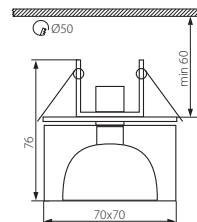

## TAZA CTX-DS20

Podhledové svítidlo ozdobné

● TAZA CTX-DS20

- těleso svítidla: slitina neželezných kovů / stínidlo: sklo

|               |       |               |                   |                   |
|---------------|-------|---------------|-------------------|-------------------|
| <b>Kanlux</b> |       | EAN<br>       |                   | DKC CZ<br>bez DPH |
| TAZA CTX-DS20 | 08662 | 5905339086624 | chrom / průhledný | 288 Kč            |

## HOLY CTX-DS20

Podhledové svítidlo ozdobné

● HOLY CTX-DS20

- těleso svítidla: slitina neželezných kovů / stínidlo: sklo

|               |       |               |                   |                   |
|---------------|-------|---------------|-------------------|-------------------|
| <b>Kanlux</b> |       | EAN<br>       |                   | DKC CZ<br>bez DPH |
| HOLY CTX-DS20 | 08663 | 5905339086631 | chrom / průhledný | 93 Kč             |