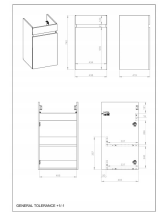

PL Szafka łazienkowa wisząca z umywalką czarną baterią mat Czarna 75,5 x 45cm Niga
DE Badezimmer Wandschrank mit Waschbecken schwarz matt Mischbatterie Schwarz 75,5 x 45cm Niga
CS Koupelnová nástěnná skříňka s umyvadlem černá matná baterie černá 75,5 x 45 cm Niga
SK Kúpeľňová nástenná skrinka s umývadlom čierna matná batéria čierna 75,5 x 45 cm Niga
LT Vonios sieninė spintelė su praustuviu juoda matinė maišytuvas Juoda 75,5 x 45cm Niga
BG Стенен шкаф за баня с умивалник черен мат смесителна батерия черен 75,5 x 45cm Niga

LV Vannas istabas sienas skapītis ar izlietni melns matēts maisītājs melns 75,5 x 45cm Niga
HU Fűrdőszobai fali szekrény mosdókagylóval fekete matt keverőcsappal Fekete 75,5 x 45cm Niga
RO Dulap de baie montat pe perete cu chiuvetă negru mat robinet mixer negru 75,5 x 45cm Niga
ET Vannitoa seinakapp koos valamuga must matt segisti kraaniga Must 75,5 x 45cm Niga
FI Kylpyhuoneen seinäkaappi pesualtaalla musta matta sekoitushana Musta 75,5 x 45cm Niga

[PL] informacje

Szafka łazienkowa wisząca z umywalką czarną baterią mat Czarna 75,5 x 45cm Niga

Wisząca **szafka łazienkowa czarna z serii Niga z umywalką 45 cm** – zestaw z baterią, syfonem i korkiem klik-klak to praktyczne i estetyczne rozwiązanie do małych oraz średnich łazienek. Nowoczesna **czarna konstrukcja** w połączeniu z białą umywalką doskonale wpisuje się w nowoczesne i minimalistyczne aranżacje wnętrz, zapewniając jednocześnie funkcjonalne miejsce do przechowywania.

Szafka wyposażona jest w **ceramiczną umywalkę oraz zamknięte drzwi**, za którymi znajdują się **dwie półki**, umożliwiające wygodne przechowywanie kosmetyków i akcesoriów łazienkowych. **Górny panel na froncie pełni funkcję maskownicy** – za nim nie znajduje się szuflada ani półka.

W zestawie znajduje się **czarna bateria umywalkowa, półsyfon oraz korek klik-klak**, dzięki czemu komplet jest gotowy do montażu i użytkowania.

W skład zestawu wchodzi:

- ☐ Szafka wisząca czarna z serii Niga
- ☐ Umywalka ceramiczna
- ☐ Bateria umywalkowa czarna stojąca
- ☐ Korek klik-klak
- ☐ Półsyfon

Zalety:

- ☐ **Kompaktowy rozmiar** - idealna do małych i średnich łazienek, pozwala zaoszczędzić miejsce
- ☐ **Wisząca konstrukcja** - ułatwia sprzątanie pod szafką i nadaje łazience nowoczesny wygląd
- ☐ **Dwie praktyczne półki** - wygodne miejsce do przechowywania kosmetyków, środków czystości i akcesoriów
- ☐ **Ceramiczna umywalka** - trwała, łatwa w czyszczeniu i odporna na codzienne użytkowanie
- ☐ **Zestaw gotowy do montażu** - w komplecie bateria, półsyfon i korek klik-klak, dzięki czemu nie trzeba dokupować dodatkowych elementów
- ☐ **Nowoczesna czarna kolorystyka** - elegancki wygląd, który świetnie pasuje do nowoczesnych łazienek
- ☐ **Maskownica na froncie** - estetycznie ukrywa konstrukcję i nadaje meblowi minimalistyczny wygląd
- ☐ **Zamykany front** - pozwala utrzymać porządek i ukryć zawartość szafki

[EN] informations

Wall-hung bathroom cabinet with black washbasin with mixer tap mat Black 75.5 x 45cm Niga