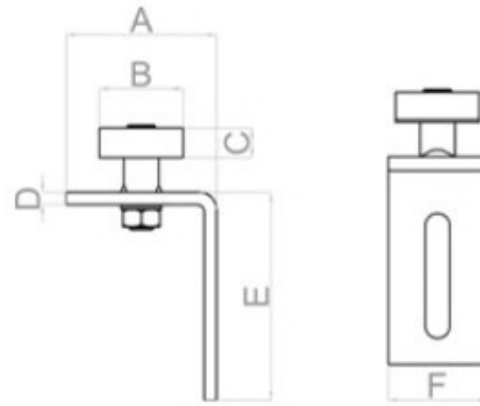

Rolka regulowana

Adjustable nylon roller / Rolle einstellbar / Регулируемый ролик

	A [mm]	B [mm]	C [mm]	D [mm]	E [mm]	F [mm]
60.043	61	35	12	5	84	40