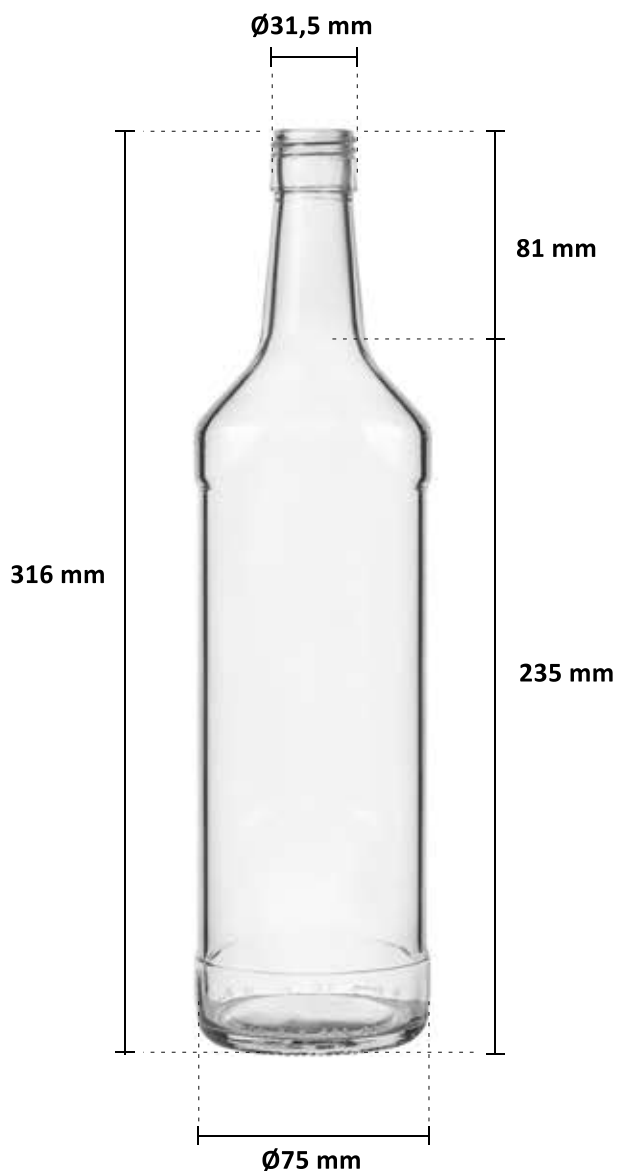

Butelka szklana **MONOPOL** 1000 ml

Materiał: **Szkło**

Pojemność: **1000 ml**

Wysokość: **31,6 cm**

Szerokość: **7,5 cm**

Średnica wlewu: **3,15 cm**

Waga: **535 g**