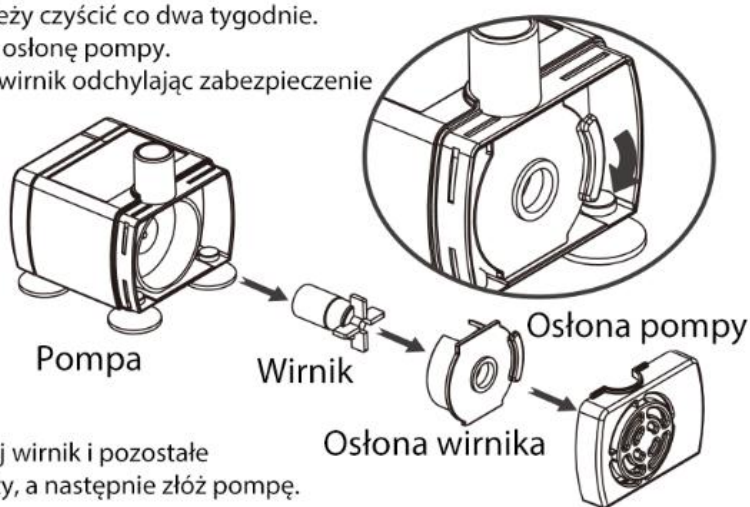

INSTRUKCJA OBSŁUGI

POIDŁO DLA ZWIERZĄT POIDEŁKO AUTOMAT LED USB 2,4L

PARAMETRY TECHNICZNE

- Pojemność: 2.4 l
- Waga: 900 g
- Tworzywo: PP
- Zasilanie: DC 5V 1A

BUDOWA

OBSŁUGA

1. Zamontuj filtr.

2. Zamontuj osłonę filtra.

3. Zamontuj rozpraszacz.

MONTAŻ POMPY

Czyszczenie pompy jest konieczne do zapewnienia prawidłowego działania.

Pompę należy czyścić co dwa tygodnie.

1. Otwórz osłonę pompy.
2. Wyjmij wirnik odchylając zabezpieczenie

3. Umyj wirnik i pozostałe elementy, a następnie złóż pompę.

OSTRZEŻENIA

1. Produkt przechowuj poza zasięgiem dzieci.
2. Po wyjęciu produktu z opakowania wszelkie elementy niebędące jego częścią umieść w odpowiednich pojemnikach na odpady. Foliowe woreczki, opaski zaciskowe, fragmenty taśmy i inne podobne przedmioty mogą stanowić ryzyko uduszenia.
3. Produkt przechowuj w suchym miejscu, gdyż nadmierny dostęp wilgoci i wody może prowadzić do uszkodzenia elementów elektronicznych produktu.
4. Produkt przechowuj z dala od źródeł ciepła i otwartego ognia, gdyż mogą one prowadzić do trwałego uszkodzenia produktu.
5. Przed podłączeniem produktu do zasilania upewnij się, że wybrane gniazdo spełnia zalecane parametry.
6. Przed każdym użyciem sprawdź stan produktu. W przypadku stwierdzenia jakichkolwiek nieprawidłowości natychmiast przerwij korzystanie.
7. Uszkodzony produkt zutylizuj zgodnie z lokalną polityką gospodarowania odpadami.
8. Instrukcja zawiera ważne informacje, należy więc zachować ją na wypadek wystąpienia jakichkolwiek wątpliwości.