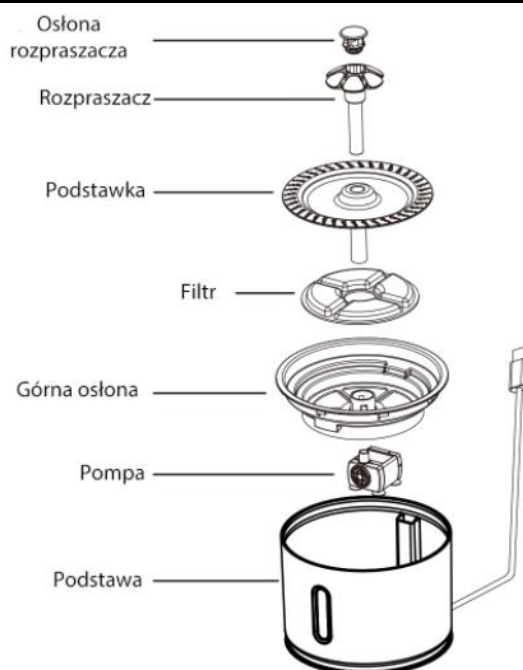

INSTRUKCJA OBSŁUGI

POIDŁO DLA ZWIERZĄT POIDEŁKO AUTOMAT LED USB 2,4L

PARAMETRY TECHNICZNE

- Pojemność: 2.4 l
- Waga: 900 g
- Tworzywo: PP
- Zasilanie: DC 5V 1A

BUDOWA

OBSŁUGA

1. Zamontuj filtr.

2. Zamontuj osłonę filtra.

3. Zamontuj rozpraszacz.

MONTAŻ POMPY

Czyszczenie pompy jest konieczne do zapewnienia prawidłowego działania.

Pompę należy czyścić co dwa tygodnie.

1. Otwórz osłonę pompy.
2. Wyjmij wirnik odchylając zabezpieczenie

3. Umyj wirnik i pozostałe elementy, a następnie złóż pompę.

OSTRZEŻENIA

1. Produkt przechowuj poza zasięgiem dzieci.
2. Po wyjęciu produktu z opakowania wszelkie elementy niebędące jego częścią umieść w odpowiednich pojemnikach na odpady. Foliowe woreczki, opaski zaciskowe, fragmenty taśmy i inne podobne przedmioty mogą stanowić ryzyko uduszenia.
3. Produkt przechowuj w suchym miejscu, gdyż nadmierny dostęp wilgoci i wody może prowadzić do uszkodzenia elementów elektronicznych produktu.
4. Produkt przechowuj z dala od źródeł ciepła i otwartego ognia, gdyż mogą one prowadzić do trwałego uszkodzenia produktu.
5. Przed podłączeniem produktu do zasilania upewnij się, że wybrane gniazdo spełnia zalecane parametry.
6. Przed każdym użyciem sprawdź stan produktu. W przypadku stwierdzenia jakichkolwiek nieprawidłowości natychmiast przerwij korzystanie.
7. Uszkodzony produkt zutylizuj zgodnie z lokalną polityką gospodarowania odpadami.
8. Instrukcja zawiera ważne informacje, należy więc zachować ją na wypadek wystąpienia jakichkolwiek wątpliwości.