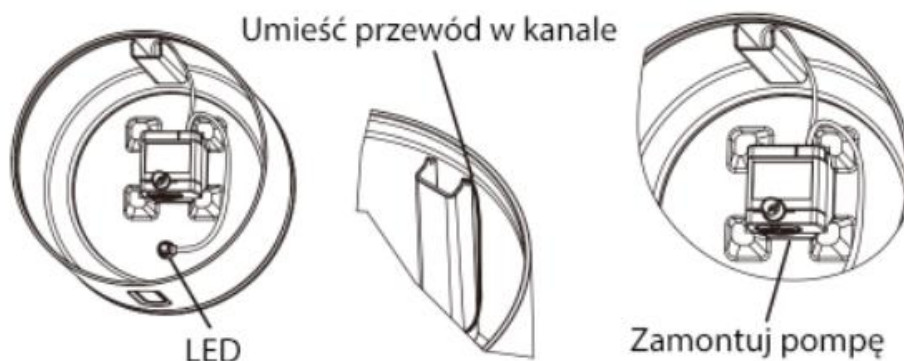

INSTRUKCJA OBSŁUGI

POIDŁO DLA ZWIERZĄT POIDEŁKO AUTOMAT LED USB 2,4L

PARAMETRY TECHNICZNE

- Pojemność: 2.4 l
- Waga: 900 g
- Tworzywo: PP
- Zasilanie: DC 5V 1A

BUDOWA

OBSŁUGA

1. Zamontuj filtr.

2. Zamontuj osłonę filtra.

3. Zamontuj rozpraszacz.

MONTAŻ POMPY

Czyszczenie pompy jest konieczne do zapewnienia prawidłowego działania.

Pompę należy czyścić co dwa tygodnie.

1. Otwórz osłonę pompy.
2. Wyjmij wirnik odchylając zabezpieczenie

3. Umyj wirnik i pozostałe elementy, a następnie złóż pompę.

OSTRZEŻENIA

1. Produkt przechowuj poza zasięgiem dzieci.
2. Po wyjęciu produktu z opakowania wszelkie elementy niebędące jego częścią umieść w odpowiednich pojemnikach na odpady. Foliowe woreczki, opaski zaciskowe, fragmenty taśmy i inne podobne przedmioty mogą stanowić ryzyko uduszenia.
3. Produkt przechowuj w suchym miejscu, gdyż nadmierny dostęp wilgoci i wody może prowadzić do uszkodzenia elementów elektronicznych produktu.
4. Produkt przechowuj z dala od źródeł ciepła i otwartego ognia, gdyż mogą one prowadzić do trwałego uszkodzenia produktu.
5. Przed podłączeniem produktu do zasilania upewnij się, że wybrane gniazdo spełnia zalecane parametry.
6. Przed każdym użyciem sprawdź stan produktu. W przypadku stwierdzenia jakichkolwiek nieprawidłowości natychmiast przerwij korzystanie.
7. Uszkodzony produkt zutylizuj zgodnie z lokalną polityką gospodarowania odpadami.
8. Instrukcja zawiera ważne informacje, należy więc zachować ją na wypadek wystąpienia jakichkolwiek wątpliwości.