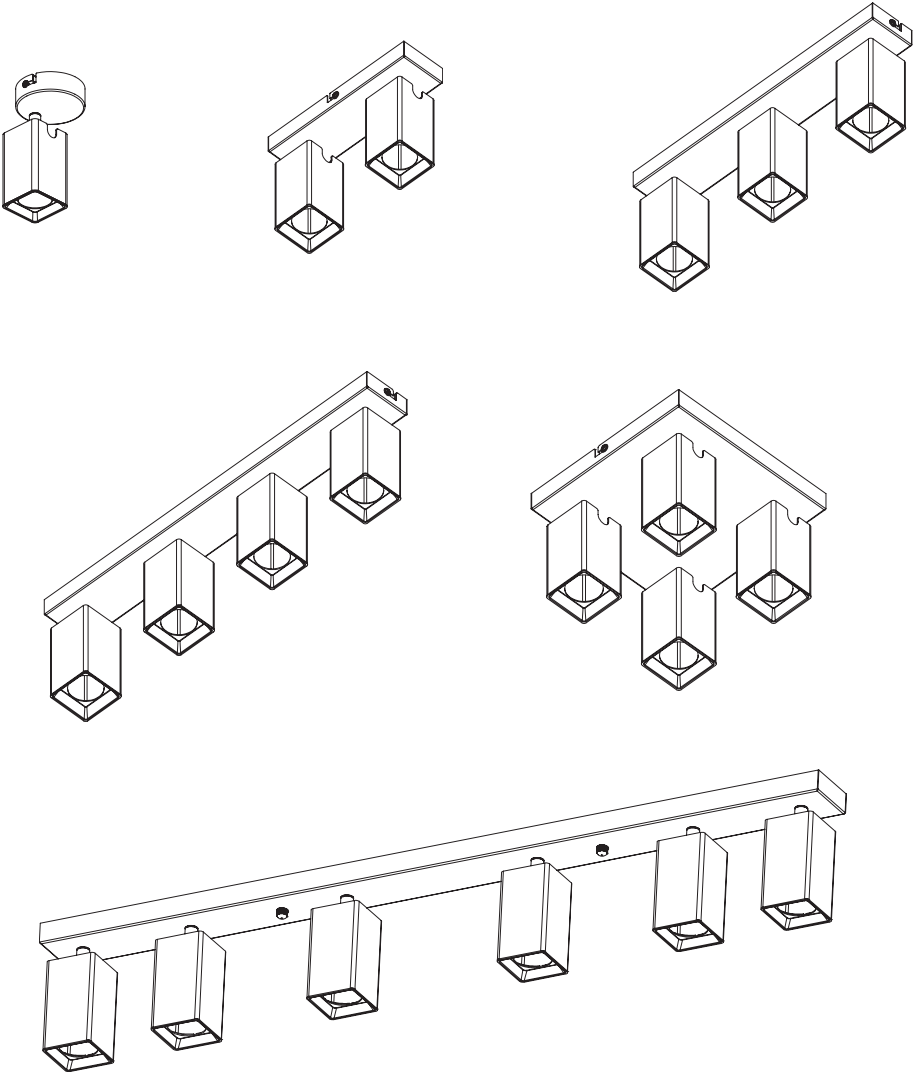

MULTIHEAD SPOT ANGULAR

MULTIHEAD SPOT ANGULAR

	EAN	W _{MAX.} LED	⊖(°C)	IP	V~	Hz	⊞
LED SPOT ANGULAR 1XGU10 BK	4099854589089	1x6.0	-20...+40	20	220-240	50/60	232g
LED SPOT ANGULAR 2XGU10 BK	4099854589102	2x6.0	-20...+40	20	220-240	50/60	450g
LED SPOT ANGULAR 3XGU10 BK	4099854589126	3x6.0	-20...+40	20	220-240	50/60	846g
LED SPOT ANGULAR 4XGU10 BK	4099854589140	4x6.0	-20...+40	20	220-240	50/60	1084g
LED SPOT ANGULAR PL 4XGU10 BK	4099854589164	4x6.0	-20...+40	20	220-240	50/60	968g
LED SPOT ANGULAR 6XGU10 BK	4099854589188	6x6.0	-20...+40	20	220-240	50/60	1680g
LED SPOT ANGULAR 1XGU10 WT	4099854589201	1x6.0	-20...+40	20	220-240	50/60	232g
LED SPOT ANGULAR 2XGU10 WT	4099854589225	2x6.0	-20...+40	20	220-240	50/60	450g
LED SPOT ANGULAR 3XGU10 WT	4099854589249	3x6.0	-20...+40	20	220-240	50/60	846g
LED SPOT ANGULAR 4XGU10 WT	4099854589263	4x6.0	-20...+40	20	220-240	50/60	1084g
LED SPOT ANGULAR PL 4XGU10 WT	4099854589287	4x6.0	-20...+40	20	220-240	50/60	968g
LED SPOT ANGULAR 6XGU10 WT	4099854589300	6x6.0	-20...+40	20	220-240	50/60	1680g

<p>1x </p> <p>2x </p> <p>2x </p> <p>1x </p> <p>232g</p> <p>4099854589089 4099854589201</p>	<p>1x </p> <p>2x </p> <p>2x </p> <p>1x </p> <p>450g</p> <p>4099854589102 4099854587225</p>	<p>1x </p> <p>2x </p> <p>2x </p> <p>1x </p> <p>846g</p> <p>4099854589126 4099854589249</p>
<p>1x </p> <p>2x </p> <p>2x </p> <p>1x </p> <p>968g</p> <p>4099854589164 4099854589287</p>	<p>1x </p>	<p>2x </p> <p>2x </p> <p>1x </p> <p>1084g</p> <p>4099854589140 4099854589263</p>
<p>1x </p> <p>2x </p> <p>2x </p> <p>1x </p> <p>1680g</p> <p>4099854589188 4099854589300</p>		

	L	W	H1	W2
LED SPOT ANGULAR 1XGU10 BK/WT/WT	93	85	157	55
LED SPOT ANGULAR 2XGU10 BK/WT	210	65	155	55
LED SPOT ANGULAR 3XGU10 BK/WT	371	60	155	55
LED SPOT ANGULAR 4XGU10 BK/WT	490	60	155	55
LED SPOT ANGULAR PL 4XGU10 BK/WT	215	210	155	55
LED SPOT ANGULAR 6XGU10 BK/WT	900	60	155	55