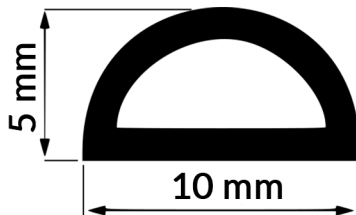

Uszczelka do kabln prysznicowych  
**WR PRÓG PÓŁOKRAGŁY**  
**AKRYLOWY TRANSPARENTNY**  
**10X5 mm**  
PR005

Instrukcja montażu:

1. Próg dotnij ostrym narzędziem na odpowiednią długość.
2. Zdejmij powłokę zabezpieczającą. Przyklej na oczyszczoną powierzchnię. W razie konieczności zastosuj klej montażowy typu PCV/PŁYTKI lub innego przystosowanego do podłoża. Postępuj zgodnie z zaleceniami producenta kleju.