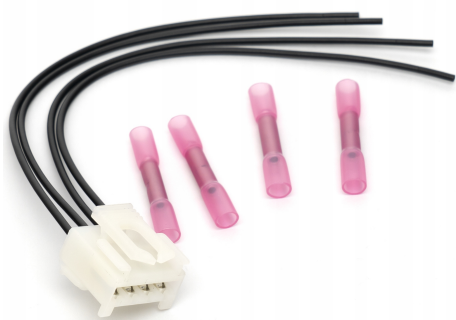

ZŁĄCZKA KOSTKA WIĄZKA WTYCZKA LAMPY TYLNEJ ALFA 147 FIAT PUNTO GRANDE PUNTO

Galeria Produktu

Opis Produktu

ZŁĄCZKA NAPRAWCZA WIĄZKA WTYCZKA LAMPY TYLNEJ ALFA 147 FIAT PUNTO GRANDE PUNTO

CENA ZA ZESTAW

W ZESTAWIE:

WTYCZKA 4 PIN Z PRZEWODAMI 4 RURKI TERMOKURCZLIWE ZASTOSOWANIE W POJAZDACH:

Alfa Romeo

147 (937_)

1.6 16V T.SPARK (937.AXA1A, 937.AXB1A, 937.BXB1A) (AR 32104) 1598ccm 120KM/88kW 2001/01-2010/03 1.6 16V T.SPARK ECO (937.AXA1A, 937.BXA1A) (AR 37203) 1598ccm 105KM/77kW 2001/01-2010/03 1.6 LPG (937BXB1A) (AR 32104) 1598ccm 120KM/88kW 2001/03-2009/12 1.9 JTD (937.AXD1A, 937.BXD1A) (937 A2.000) 1910ccm 115KM/85kW 2001/04-2010/03 1.9 JTD (937.AXF1A, 937.BXF1A) (182 B9.000) 1910ccm 101KM/74kW 2003/06-2010/03 1.9 JTD (937AXD1A, 937BXD1A) (937 A2.000) 1910ccm 110KM/81kW 2000/10-2002/08 1.9 JTD 16V (937.AXG1B, 937.BXG1B) (192