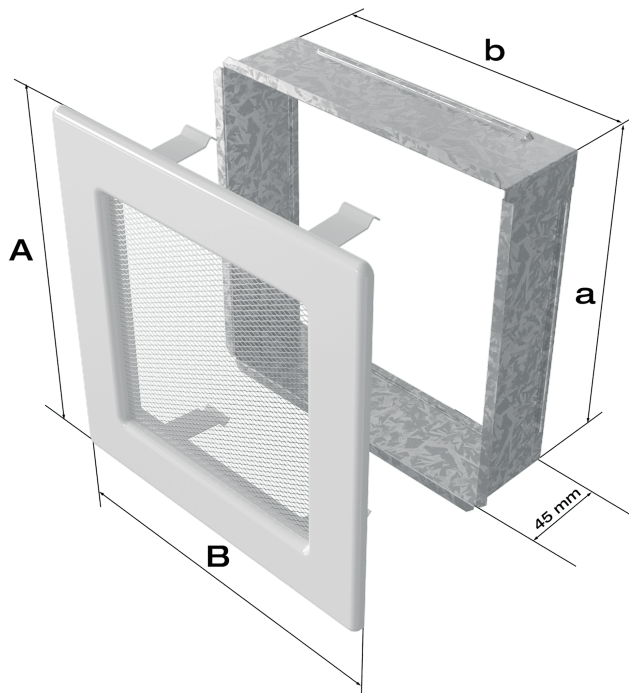

Kratka wentylacyjna kominkowa 17x37 czarna

SKU: 37C EAN: 5901350042540

82,00 zł

Dane techniczne

Ogólne

Pole czynne kratki (cm2)	384
Typ	Malowana
Rodzaj	Siatka
Rozmiar	17X37
Kolor	Czarny

Parametry fizyczne

Waga (kg)	0.7
Szerokość (cm)	37
Wysokość (cm)	17
Głębokość (cm)	4.5
Szerokość kieszeni (cm)	35.1
Wysokość kieszeni (cm)	15.2
Głębokość kieszeni (cm)	4.5

Informacje dodatkowe

EAN **5901350042540**

Model:				
11x11	86x86	106x106	-	36
11x17	86x152	106x170	-	75
11x24	86x217	107x236	-	117
11x32	86x287	106x307	-	156
11x42	86x397	107x417	-	222
17x17	152x152	170x170	170x170	144
17x30	152x275	170x301	170x301	300
17x37	152x351	170x370	170x370	384
17x49	152x456	170x481	170x481	516
22x22	200x200	220x220	220x220	289
22x30	200x275	220x300	220x300	425
22x37	200x351	220x370	220x370	544
22x45	200x426	220x450	220x450	680