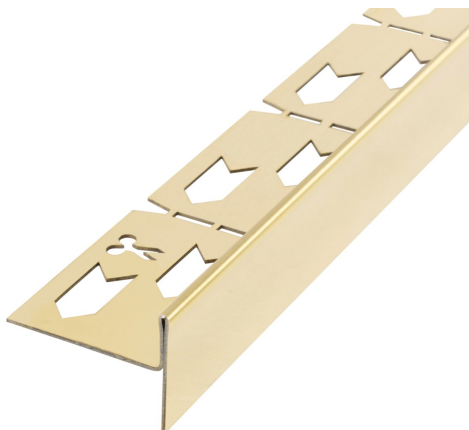

LISTWA SPADKOWA ŻŁOTA

Kolor	Złoty
Gwarancja	2 lata

Nasza listwa spadkowa to innowacyjne rozwiązanie, które zapewnia nie tylko funkcjonalność, ale także estetykę w łazience. Jej głównym zadaniem jest maskowanie nieestetycznych krawędzi przy wykonywaniu spadku do odpływu. Minimalistyczny, nowoczesny design doskonale współgra z różnymi stylami aranżacyjnymi łazienek. Listwa wykonana została ze stali nierdzewnej kwasoodpornej typu Aisi 304. Stal o grubości 1 mm to gwarancja, że jest to najbardziej solidne i trwałe rozwiązanie dostępne na rynku. Listwę krawędziową można samodzielnie przyciąć co 5 cm do wymaganej długości.

Listwa jest odporna na działanie wilgoci oraz korozję, c
Opis został automatycznie skrócony na potrzeby wydruku

Rozmiar	Kod produktu	Kod ean
100 cm PRAWA	REA-K3215	5902557395057
100 cm LEWA	REA-K3213	5902557395040
120 cm PRAWA	REA-K3205	5902557395132
120 cm LEWA	REA-K3204	5902557395125
140 cm PRAWA	REA-K3224	5902557395217
140 cm LEWA	REA-K3223	5902557395200