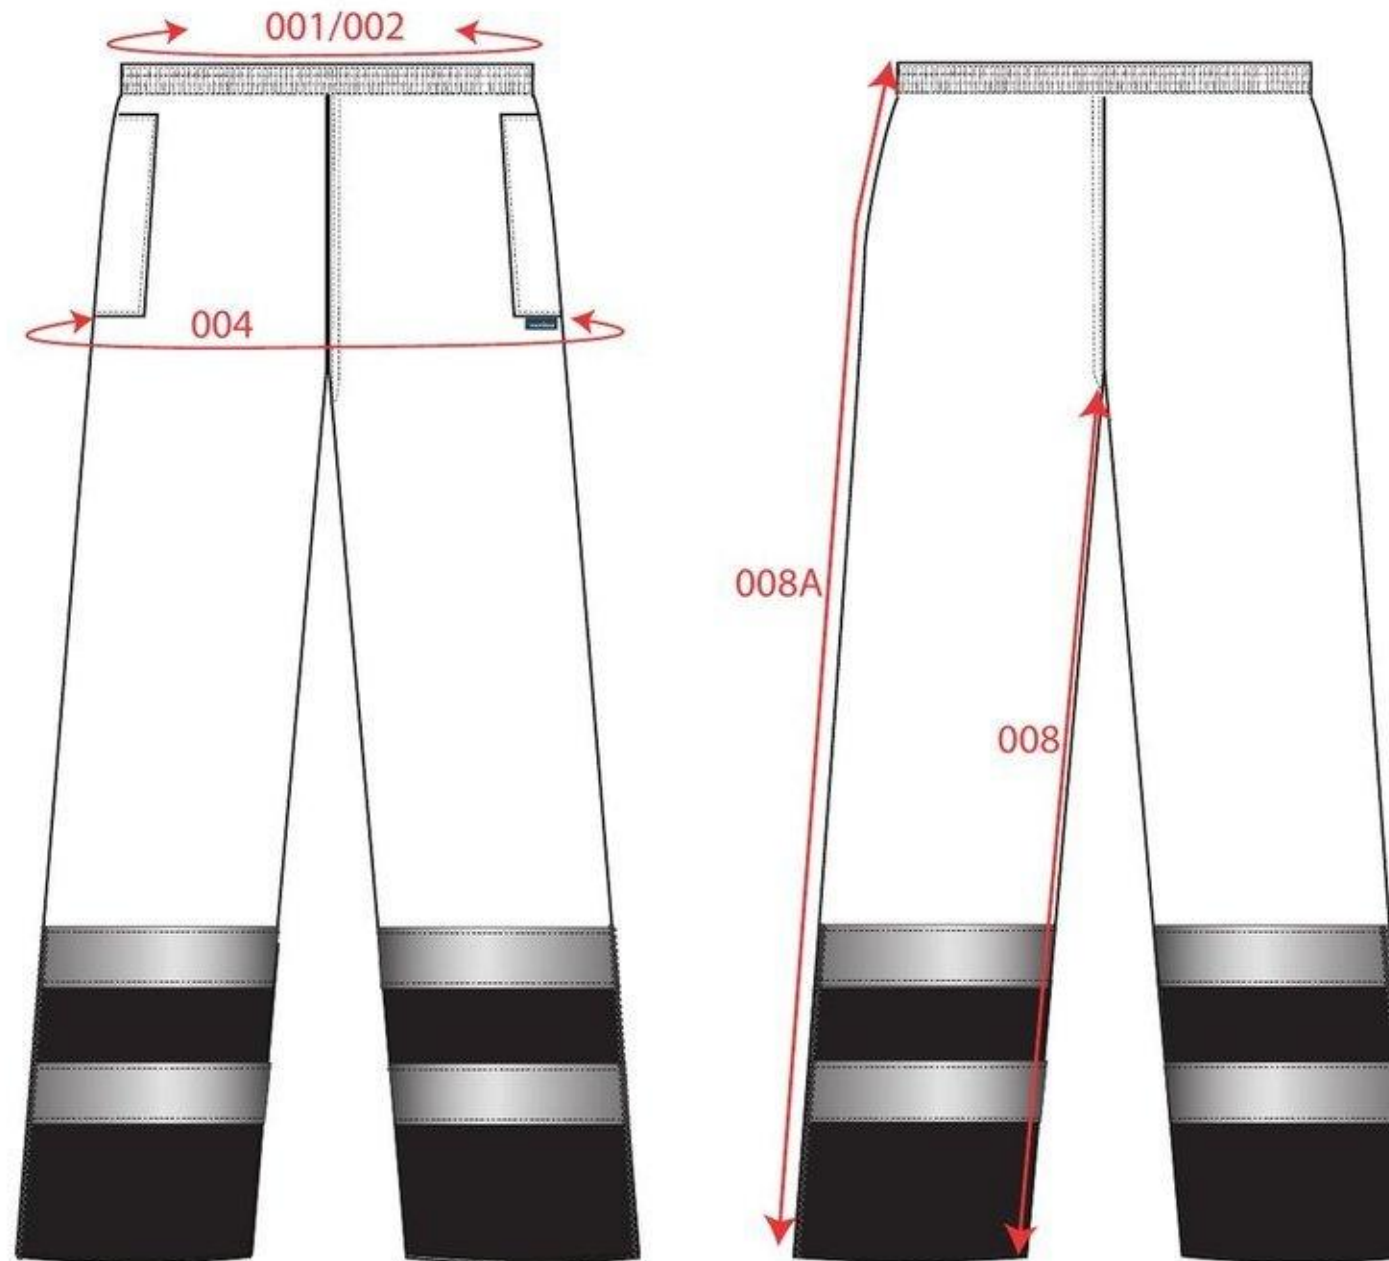

STYLE NO: S598	DESCRIPTION: Hi-Vis Lined Rain Trouser
----------------	--

		76-80	84-88	92-96	100-104	108-112	116-120	124-128
To Fit Waist:		S	M	L	XL	XXL	3XL	4XL
Waist Relaxed	001	68	76	84	92	100	108	116
Waist Stretched	002	114	122	130	138	146	154	162
Outside Leg (Inc. Wasitband)	008A	113	114	115	116	117	118	119
Inside Leg	008	78	78	78	78	78	78	78
Seat	004	118	126	134	142	150	158	164