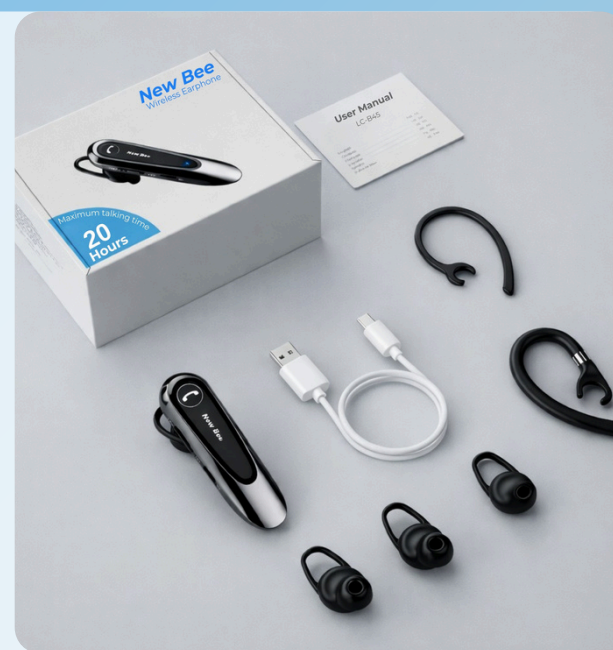

## ZESTAW ZAWIERA

- **Słuchawka Bluetooth New Bee B45**
- **Kabel do ładowania USB-C**
- **Zestaw wymiennych silikonowych nakładek**
- **Instrukcja obsługi**