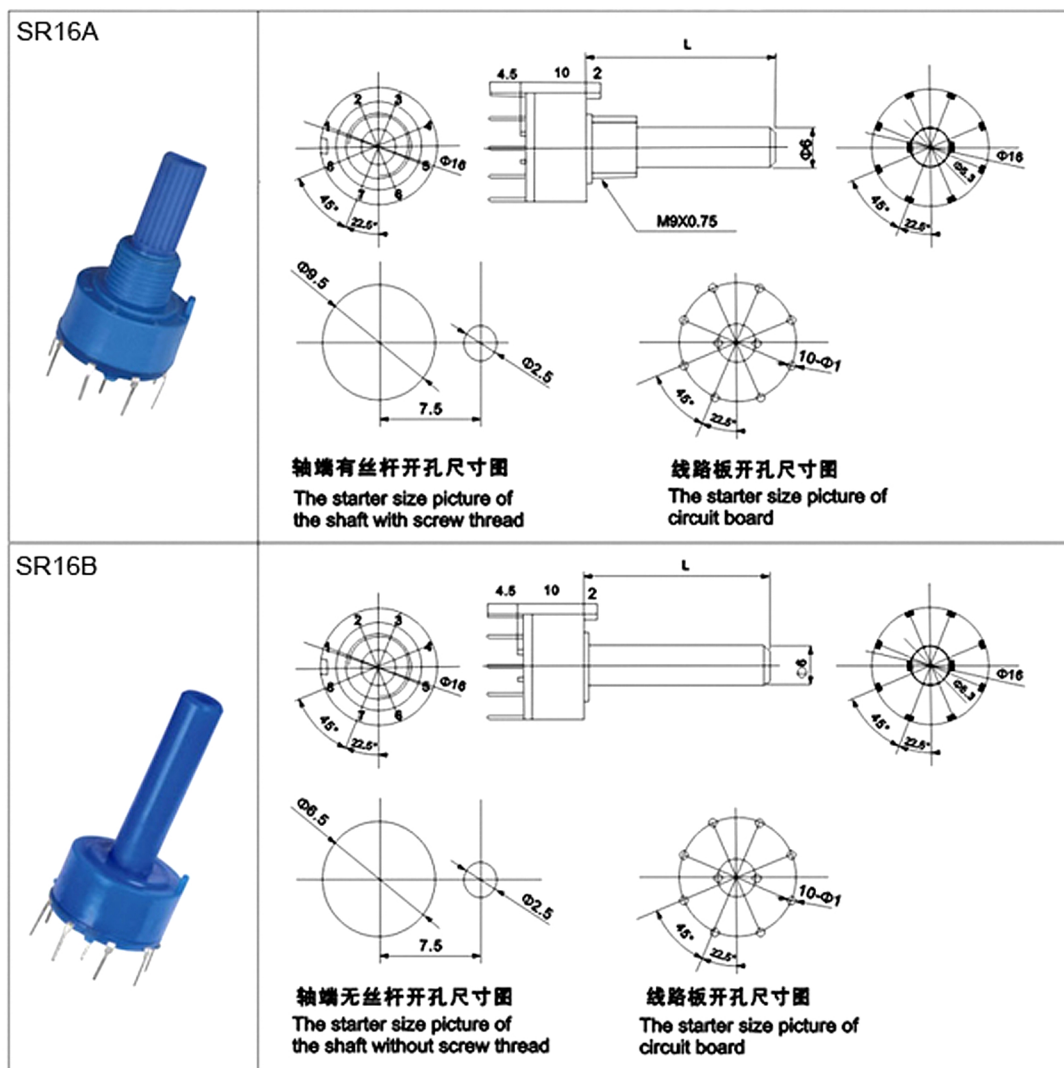

Ordering information:

Model to choose : SR16A / SR16B

Shaft to choose : 18T / F / R

<p>18T</p>	<p>L</p> <p>15</p> <p>20</p> <p>25</p>	<p>L₁</p> <p>6.5</p> <p>6.5</p> <p>6.5</p>	<p>L₂</p> <p>8.5</p> <p>13.5</p> <p>18.5</p>
<p>F</p>	<p>L</p> <p>15</p> <p>20</p> <p>25</p>	<p>L₁</p> <p>6.5</p> <p>6.5</p> <p>6.5</p>	<p>F</p> <p>8.5</p> <p>13.5</p> <p>18.5</p>
<p>R</p>	<p>L</p> <p>15</p> <p>20</p> <p>25</p>	<p>L₁</p> <p>6.5</p> <p>6.5</p> <p>6.5</p>	<p>L₂</p> <p>8.5</p> <p>13.5</p> <p>18.5</p>