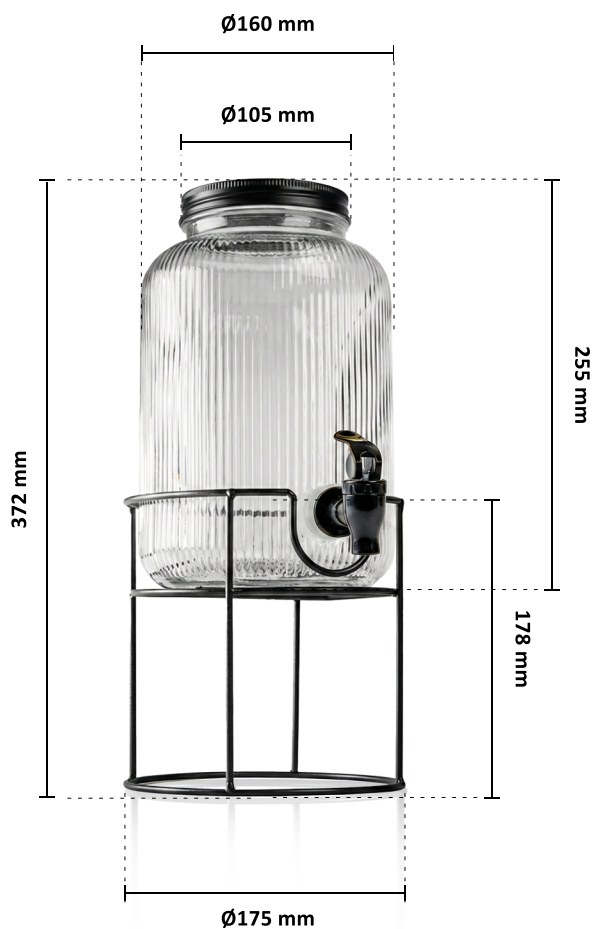

Słój z kranikiem RYFLOWANY 4L - srebrna zakrętka i kranik + stojak

- ✓ Materiał: **Szkoło**
- ✓ Wysokość: **37,2** cm
- ✓ Szerokość: **$\varnothing 17,5$** cm
- ✓ Waga: ~ **1630** g
- ✓ Pojemność: **4L**