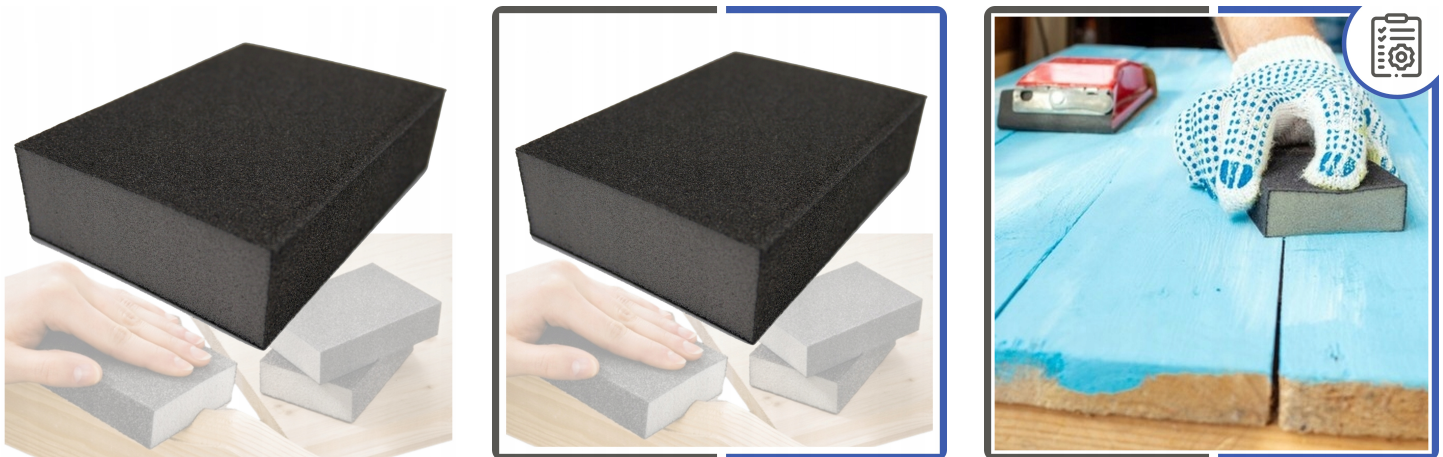

Kostka do Szlifowania Gąbka Ścierna Kłoczek Szlifierski GoldFlex gr.60

Galeria Produktu

Opis Produktu

Profesjonalna Kostka Szlifierska GoldFlex

Przedstawiamy Kostkę do Szlifowania GoldFlex o gradacji P60 - niezawodne narzędzie dla profesjonalistów i majsterkowiczów. Ta gąbka ścierna łączy w sobie wysoką jakość wykonania z efektywnością pracy.

Wysoka jakość - produkt marki GoldFlex gwarantuje trwałość i niezawodność

Gradacja P60 - idealna do zgrubnego szlifowania i usuwania starych powłok

Ergonomiczny kształt - zapewnia wygodę podczas długotrwałego użytkowania

⚙️ PARAMETRY TECHNICZNE

Stan: Nowy Marka: Goldflex Gradacja: P60 Typ produktu: Kostka do szlifowania Materiał:

Gąbka ścierna Zastosowanie: Kłoczek szlifierski

Parametry Techniczne

Parametr	Wartość
----------	---------