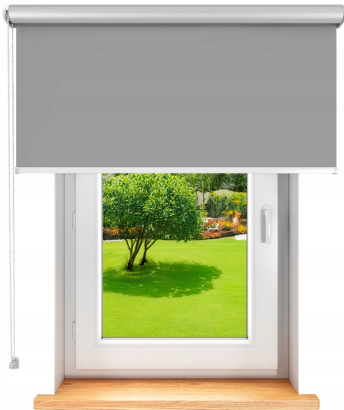

# Roleta zaciemniająca ścienna termiczna na wymiar 150x180 wolnowiszcząca termo

## Opis Produktu

---

Specyfikacja:

Gramatura materiału: 280 g/m<sup>2</sup>

Typ tkaniny: zaciemniająca

Rodzaj tkaniny: 100% poliester

Rodzaj splotu: gładki, gęsty

Zewnętrzna powłoka termoizolacyjna: koloru srebrnego

Montaż: inwazyjny; przy pomocy kołków rozporowych do ściany, sufitu lub górnej części wnęki okiennej

Mechanizm:

Funkcja MultiStop utrzymuje roletę w miejscu nawet, gdy nie jest rozwinięta do końca

Napinacz łańcuszka zapobiega jego plątaniu oraz poprawia komfort użytkowania

Mechanizm w kolorze białym Montaż do ściany, sufitu lub górnej części wnęki okiennej

Łańcuszek po lewej lub po prawej stronie rolety Mechanizm jest uniwersalny - oznacza

to, że można dowolnie przymocować go do ściany lub do sufitu, jak również zmienić