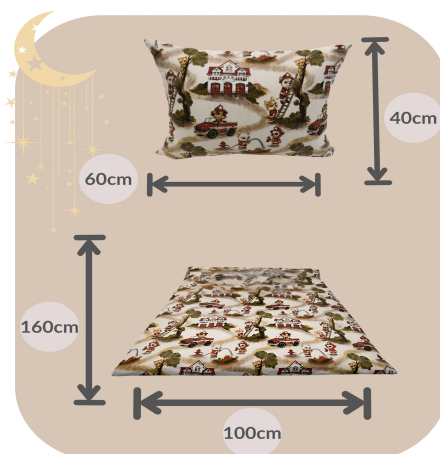

# Pościel Dziecięca 100x160 + 40x60 Psi Strażak

### Parametry Techniczne

Parametr	Wartość
EAN (GTIN)	5905997223195
Kod producenta	Komplet Pościeli Dziecięcej 100x160/40x60
Marka	Głęboki Sen
Długość kołdry	160
Szerokość kołdry	100
Kolor dominujący	odcienie brązu i beżu
Bohater / Bajka	Pieski
Płeć	chłopcy, dziewczynki, unisex
Rodzaj	komplety pościeli
Waga produktu z opakowaniem jednostkowym	0.9
Liczba elementów	2
Długość poduszki	60
Szerokość poduszki	40
Rodzaj zapięcia	zamek błyskawiczny
Stan	Nowy
Stan opakowania	oryginalne