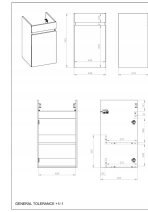

PL Szafka łazienkowa wisząca z umywalką podwieszana biała 45x75,5 cm Niga
DE Badezimmerschrank mit wandmontiertem Waschbecken weiß 45x75,5 cm Niga
CS Koupelnová skříňka s nástěnným umyvadlem bílá 45x75,5 cm Niga
SK Kúpeľňová skrinka s nástenným umývadlom biela 45x75,5 cm Niga
LT Vonios spintelė su sieniniu praustuviu balta 45x75,5 cm Niga
BG Шкаф за баня с умивалник за стениен монтаж, бял 45x75,5 cm Niga

LV Vannas istabas skapītis ar pie sienas stiprināmu izlietni balts 45x75,5 cm Niga
HU Fűdőszobaszekrény falí mosdókagylóval fehér 45x75,5 cm Niga
RO Dulap de baie cu chiuvetă montată pe perete alb 45x75,5 cm Niga
ET Vannitoakapp koos seinale paigaldatava valamuga valge 45x75,5 cm Niga
FI Kylpyhuonekaappi, jossa on seinään asennettava pesuallas valkoinen 45x75,5 cm Niga

[PL] informacje

Szafka łazienkowa wisząca z umywalką podwieszana biała 45x75.5 cm Niga

Wisząca **szafka łazienkowa biała z serii Niga z umywalką 45 cm** to praktyczne i estetyczne rozwiązanie do małych oraz średnich łazienek. Nowoczesna **biała konstrukcja** doskonale komponuje się z różnymi aranżacjami wnętrz, jednocześnie zapewniając funkcjonalne miejsce do przechowywania.

Szafka wyposażona jest w **ceramiczną umywalkę oraz zamykane drzwi**, za którymi znajdują się **dwie półki**, umożliwiające wygodne przechowywanie kosmetyków, środków czystości i akcesoriów łazienkowych.

Górny panel na froncie pełni funkcję maskownicy – za nim nie znajduje się szuflada ani półka. Przestrzeń użytkowa szafki znajduje się za dolnym frontem i zawiera dwie półki do przechowywania.

Zestaw obejmuje **szafkę wiszącą oraz ceramiczną umywalkę**, dzięki czemu można dobrać baterię i pozostałą armaturę według własnych preferencji.

W skład zestawu wchodzi:

- ☐ Szafka łazienkowa wisząca biała z serii Niga
- ☐ Umywalka ceramiczna

Zalety:

- ☐ **Kompaktowy rozmiar** - idealna do małych i średnich łazienek, pozwala zaoszczędzić miejsce
- ☐ **Wisząca konstrukcja** - ułatwia sprzątanie pod szafką i nadaje łazience nowoczesny wygląd
- ☐ **Dwie praktyczne półki** - wygodne miejsce do przechowywania kosmetyków, środków czystości i akcesoriów
- ☐ **Ceramiczna umywalka** - trwała, łatwa w czyszczeniu i odporna na codzienne użytkowanie
- ☐ **Uniwersalny biały kolor** - pasuje do większości aranżacji łazienek i optycznie rozjaśnia wnętrze
- ☐ **Maskownica na froncie** - estetycznie ukrywa konstrukcję i nadaje meblowi nowoczesny wygląd
- ☐ **Zamykany front** - pozwala utrzymać porządek i ukryć zawartość szafki

Parametry:

1. Wymiary zewnętrzne:

- ☐ **Szerokość całkowita szafki z umywalką:** 45 cm

[EN] informations

Bathroom cabinet with wall-hung washbasin white 45x75.5 cm Niga

The **white wall-mounted bathroom cabinet from the Niga series with washbasin 45 cm** is a practical and aesthetic solution for small and medium-sized bathrooms. The modern **white design** blends perfectly with a variety of interior designs, while providing functional storage space.