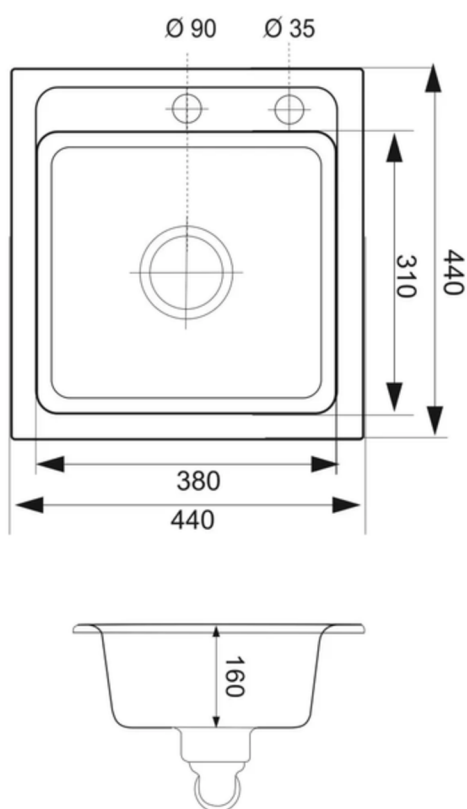

ZLEWOZMYWAK BELLA

SPECYFIKACJA:

Wymiary: 44 x 44 cm

Głębokość komory: 16 cm

Minimalna podbudowa: od 40 cm

Typ zlewu: 1-komorowy, wpuszczany

Materiał: 80% kruszywo granitowe, 20% dedykowane żywice

Otworki w zlewozmywaku: 2 otwory w standardzie

Waga zlewozmywaka: 7.5 kg

Waga zestawu: 10 kg

ZESTAW:

- Zlewozmywak
- Karta gwarancyjna
- Szablon wycięcia otworu pod montaż zlewozmywaka

STANDARDY I JAKOŚĆ:

- 10 lat gwarancji
- Odporność na zabrudzenia i przebarwienia
- Odporność na wysoką temperaturę i szok termiczny
- Odporność na uderzenia
- Wyprodukowany w Polsce, z wykorzystaniem najwyższej jakości komponentów
- Zgodny z wymogami norm Polskich i Europejskich
- Posiadający atest higieniczny Państwowego Zakładu Higieny