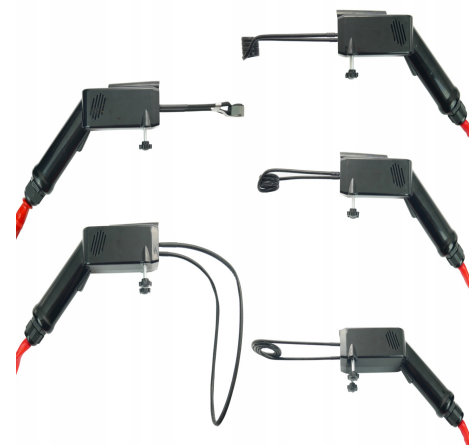

Nagrzewnica indukcyjna Podgrzewacz do śrub nakrętek 3kVA Induktor 3000 230V

Galeria Produktu

Opis Produktu

☑ W zestawie podgrzewacza:

Urządzenie Schwarz Induktor 3000 Ergonomiczny uchwyt do cewek Przewód zasilający 230V Zestaw cewek: → Cewki boczne - 2szt. → Cewka płaska - 1szt. → Cewka elastyczna (flex) - 1szt. → Cewka ogniskująca - 1szt. Instrukcja obsługi w języku polskim

☑ Nagrzewnica indukcyjna Schwarz Induktor 3000 - kompaktowe i skuteczne rozwiązanie

→ Schwarz Induktor 3000 to profesjonalna nagrzewnica indukcyjna o mocy 3kVA, z napięciem 230 V. → Urządzenie idealnie sprawdzi się przy odkręcaniu zapieczonych śrub, usuwaniu naklejek, wgnieceń i starych powłok lakierniczych. → Technologia indukcyjna to nowoczesne rozwiązanie, które eliminuje potrzebę stosowania palników gazowych, zapewniając szybkie, bezpieczne i precyzyjne podgrzewanie metalowych elementów. → Cewki z miedzianymi uzwojeniami gwarantują równomierny rozkład ciepła.

Parametry Techniczne

Parametr	Wartość
Kod producenta	Podgrzewacz do nakrętek Schwarz Induktor 3kVA
Marka	Schwarz Werkzeuge
Model	Schwarz Induktor 3000
Rodzaj	elektryczna
Klasa efektywności energet	brak klasy energetycznej
Zakres klas efektywności er	brak klasy energetycznej
Moc grzewcza	2.4
Waga produktu z opakowan	5.61
EAN (GTIN)	5904507012113
Stan	Nowy
Stan opakowania	oryginalne