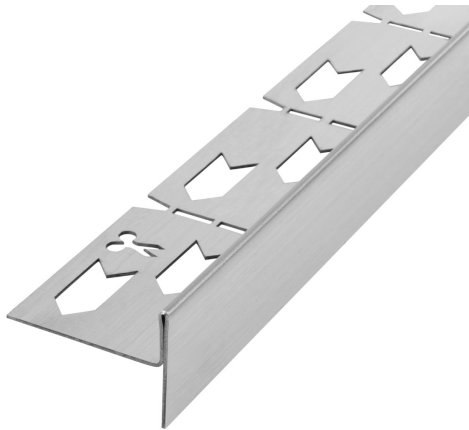

LISTWA SPADKOWA NIKIEL SZCZOTKOWANY

Kolor	Nikiel
Gwarancja	2 lata

Nasza listwa spadkowa to innowacyjne rozwiązanie, które zapewnia nie tylko funkcjonalność, ale także estetykę w łazience. Jej głównym zadaniem jest maskowanie nieestetycznych krawędzi przy wykonywaniu spadku do odpływu. Minimalistyczny, nowoczesny design doskonale współgra z różnymi stylami aranżacyjnymi łazienek. Listwa wykonana została ze stali nierdzewnej kwasoodpornej typu Aisi 304. Stal o grubości 1 mm to gwarancja, że jest to najbardziej solidne i trwałe rozwiązanie dostępne na rynku. Listwę krawędziową można samodzielnie przyciąć co 5 cm do wymaganej długości.

Listwa jest odporna na działanie wilgoci oraz korozję, c
Opis został automatycznie skrócony na potrzeby wydruku

Rozmiar	Kod produktu	Kod ean
100 cm PRAWA	REA-K3212	5902557395033
100 cm LEWA	REA-K3211	5902557395026
120 cm PRAWA	REA-K3203	5902557395118
120 cm LEWA	REA-K3202	5902557395101
140 cm PRAWA	REA-K3222	5902557395194
140 cm LEWA	REA-K3221	5902557395187