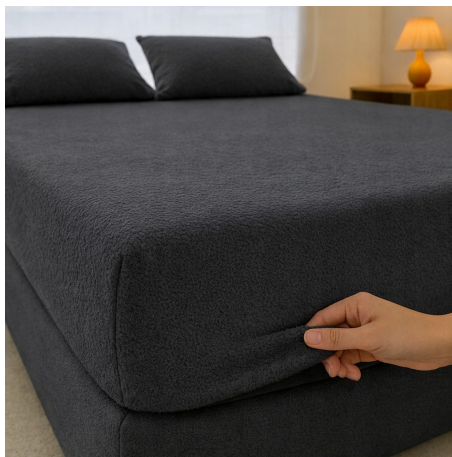

PRZEŚCIERADŁO Z GUMKĄ 160x200 PLUSZOWE POLAROWE MIŚ MIĘKKIE CIEPŁE Grafit

Galeria Produktu

Opis Produktu

Brak opisu

Parametry Techniczne

Parametr	Wartość
Kod producenta	5907878000192
Marka	bez marki
Materiał wykonania	polar
Długość	200
Szerokość produktu	160
Rodzaj prześcieradła	z gumką
Kolor	szary
Wymiary	160x200cm
Maksymalna grubość mater	25
EAN (GTIN)	5907878000192