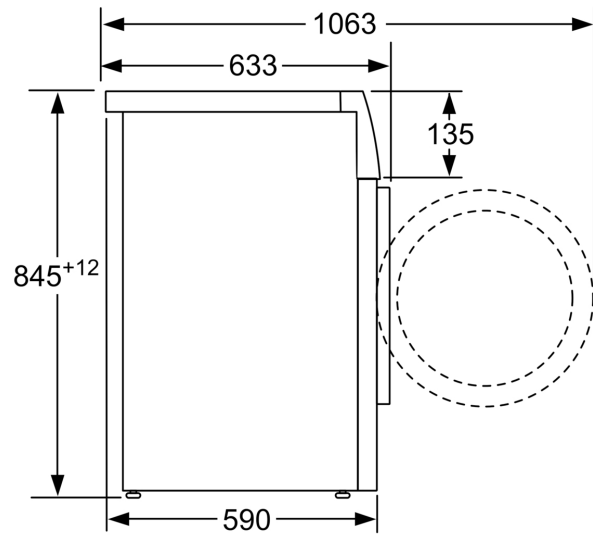

#### Informacje techniczne

- Średnica otworu wsadowego pralki 32 cm. Okno "Kolor i design drzwiczek: grey, white" z kątem otwarcia 160°
- Błat urządzenia nie daje się zdemontować.
- Wymiary (Wys. x Szer.): 84.5 cm x 59.8 cm
- Głębokość: 59.0 cm
- Głębokość razem z drzwiami: 63.2 cm
- Głębokość przy otwartych drzwiach: 104.9 cm

**Serie 4, Pralka ładowana od frontu, 8  
kg, maks. 1400 obr./min.  
WAN2823APL**

wymiary w mm

wymiary w mm