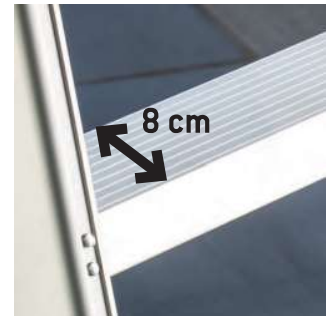

Super profesjonalna drabina z 8 cm stopniami Super professional aluminium ladder with 8 cm rung

Krzyżowy system stabilizacji
Cross-stabilising system

8 cm stopień o dużej wytrzymałości
High resistance rung cm 8

Mocowanie stopni z zastosowaniem technologii lotniczej oraz większa stabilność dzięki poprzeczkom wzmacniającym w narożnikach.
Rung fixing with aeronautical technology and increased stability with reinforced crossbars on the corners.

Samoblokujące się koła.
Retractable wheels and strong bar.

specyfikacja techniczna / technical specifications

MODEL ITEM	LICZBA STOPNI N. OF RUNGS	WAGA KG. WEIGHT KG.	A. cm	B. cm	C. cm	D. cm	E. cm	F. cm
LADY 4	4*	7,3	267	87	37	50	86	162
LADY 5	5*	8,5	290	110	37	53	102	185
LADY 6	6*	9,3	313	133	37	55	118	208
LADY 7	7*	11	336	156	37	58	135	230
LADY 8	8*	12	358	178	37	60	151	254
LADY 9	9*	13,5	380	200	37	63	167	277