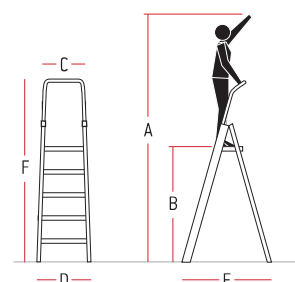

* **UWAGA: otwory potrzebne do zamocowania poręczy nie są wykonywane fabrycznie.**
ATTENTION: the holes for installing the handrails are not factory-provided