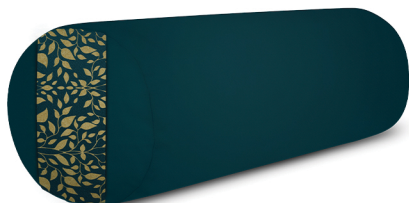

# LOVEBURU BOLSTER

WAŁEK DO JOGI I MEDYTACJI

WILD IVY PINE GOLD (W)

GTIN: 5906213581303

## PARAMETRY TECHNICZNE :

WYMIARY PODUSZKI :	40 x 12 cm.
OBJĘTOŚĆ GRYKI :	około 7,5 litrów
WAGA NETTO :	1.3 kg.
WYMIARY OPAKOWANIA :	42 x 14 x 14 cm.
KRAJ POCHODZENIA :	Polska
PRODUCENT :	LOVEBURU
KOD :	B007

## 100% BAWELNA

Wałek **LOVEBURU BOLSTER** został zaprojektowany z myślą o praktyce jogi i medytacji. Wypełnienie z naturalnej łuski gryki zapewnia stabilne podparcie i dopasowanie do ciała. Całość wykonana jest z wysokiej jakości bawełny w kolorze zielonym. Zastosowane podwójne szwy zwiększają trwałość i odporność na intensywne użytkowanie. Boczny zamek umożliwia regulację ilości wypełnienia.

## CECHY KLUCZOWE :

WYPEŁNIENIE :	naturalna łuska gryki
MATERIAŁ :	100% bawełna
SZWY :	podwójne, wzmacniające
ZAMEK :	regulacja wypełnienia
MODEL :	Wild Ivy
KOLOR :	Pine Gold
NADRUK :	złoty, na uchwycie