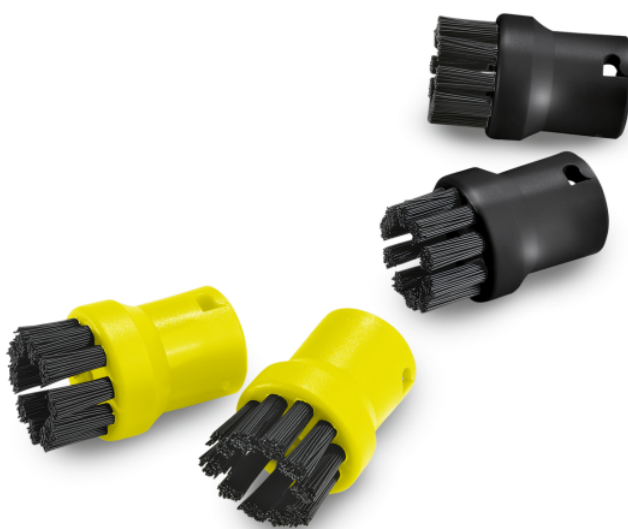

## ZESTAW OKRĄGLYCH SZCZOTEK

Zestaw okrągłych szczotek: dwóch czarnych i dwóch żółtych do stosowania w różnych obszarach. Doskonale czyszczą drobne elementy takie jak armatura czy fugi.

Numer katalogowy

### Dane techniczne

Kod EAN		4054278315928
Kolor		czarny
Waga	kg	0,1
Waga z opakowaniem	kg	0,1
Wymiary (dł. × szer. × wys.)	mm	40 × 26 × 26