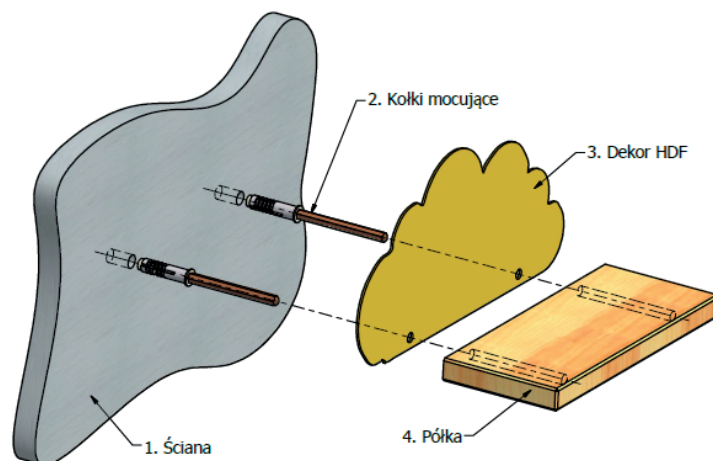

EAN:5907053679458
KOD PRODUCENTA:Chill.1pcs.wooden.lama
PRODUCENT:CHILL
NUMER PRODUKTU:34, SERIA 7/2024

Instrukcja montażu półek

INFORMACJE DOTYCZĄCE BEZPIECZEŃSTWA:

Używaj wyłącznie zgodnie z przeznaczeniem – jako półka ścienna.
Produkt nie jest przeznaczony do żadnego innego celu. To nie zabawka.

Nośność: Maksymalne obciążenie półki wynosi 3kg, pod warunkiem poprawnego montażu zgodnie z instrukcją
Powierzchnia ściany: Półka przeznaczona do montażu na ścianach wykonanych z betonu lub cegły.

Test stabilności: Po zamontowaniu sprawdź, czy półka jest stabilna, delikatnie ją obciążając.