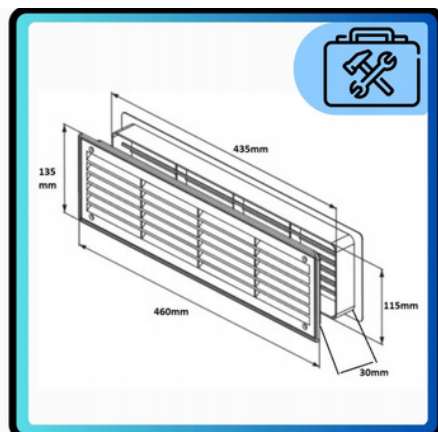

FastPackage

Kratka Wentylacyjna Łazienkowa do Drzwi Szafy WC Toalet Drzwiowa Szara PCV

GALERIA

OPIS

Zadbaj o zdrowy klimat i odpowiednią cyrkulację powietrza w swoim domu. Nasza kratka wentylacyjna to połączenie funkcjonalności z estetycznym wyglądem. Idealnie sprawdzi się wszędzie tam, gdzie przepływ powietrza jest kluczowy dla zachowania higieny i uniknięcia wilgoci.

PARAMETRY TECHNICZNE

Rodzaj: kratka wentylacyjna

Marka : Fast-Package Express E-commerce

Kształt: Prostokątny

Materiał:PCV

Kolor: Szary

Wymiary zewnętrzne: 13,5 cm x 46 cm

Wymiary montażowe: 11,5 cm x 43,5 cm (115 x 435 mm)

Głębokość : 3 cm