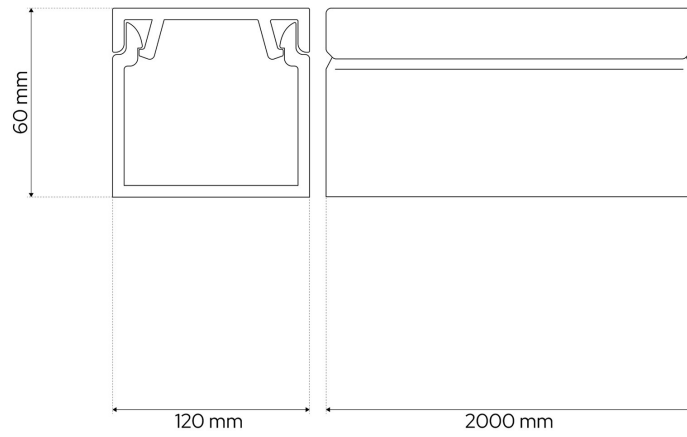

Karta katalogowa

INDEX: EDO777750

EAN: 5906843831779

DANE TECHNICZNE:

Zastosowanie	Wewnętrz
Rodzaj montażu	Natynkowy
Miejsce montażu	Sufit / ściana
Kolor	Antracytowy
Rodzaj pokrywy	Zatraskowa
Materiał	PCV
Temperatura pracy (°C)	+5 ~ +40
Stopień ochrony	IP40
Zawartość rtęci	Nie
Klasyfikacja wytrzymałości mechanicznej	IK04
Odporność na UV	Nie
Wilgotność przechowywania (%)	≤ 80
Taśma samoprzylepna	Nie
Szerokość (mm)	120
Długość (mm)	2000
Wysokość (mm)	60
Grubość (mm)	2
Długość opakowania (mm)	2050
Szerokość opakowania (mm)	236
Wysokość opakowania (mm)	177
Waga [g]	2320
Waga kartonu zbiorczego (g)	14300
Ilość w kartonie zbiorczym (opk.)	6

Prezentowane zdjęcia mają charakter poglądowy i mogą odbiegać nieco od rzeczywistości. Wygląd może zależeć np. od ustawień monitora lub technologii druku. Dane przedstawione w tym dokumencie nie są prawnie wiążące i mogą ulec zmianie. Podane wyniki zostały uzyskane podczas badania konkretnego egzemplarza.