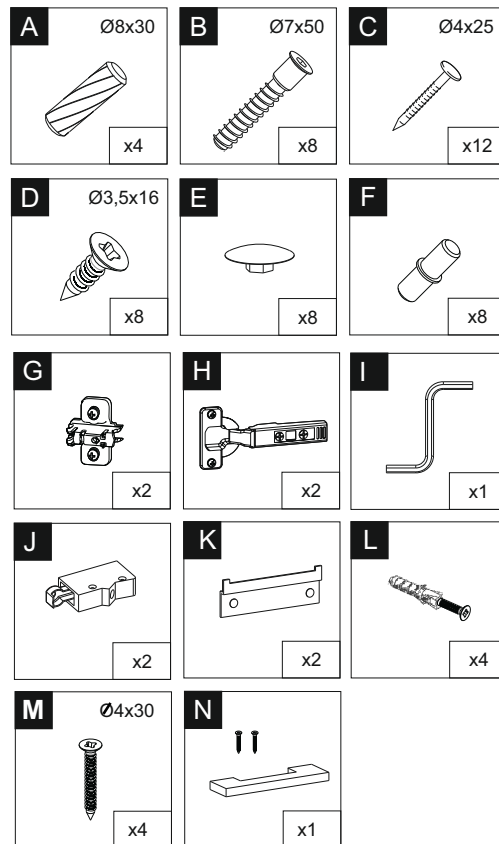

G-30 / G-40 / G-45 / G-50 / G-60

716 mm

300 mm

300mm/400mm/450mm/500mm/600mm

ϕ 5 mm
 ϕ 10 mm

30 min

G-30

	DLUGOŚĆ LENGTH LONGEUR	SZEROKOŚĆ WIDTH LARGEUR	GRUBOŚĆ THICKNESS STÄRKE GROSSEUR	ILOŚĆ QUANTITY ANZAHL QUANTITE	KOD CODE CODE CODE	PACZKA BOX SCHÄCHEL BOÏTE
1	716	300	16	1		
2	716	300	16	1		
3	267	299	16	1		
4	267	279	16	1		
5	267	270	16	2		
6	713	296	16	1		
7	707	285	3	1		

G-40

	DLUGOŚĆ LENGTH LONGEUR	SZEROKOŚĆ WIDTH LARGEUR	GRUBOŚĆ THICKNESS STÄRKE GROSSEUR	ILOŚĆ QUANTITY ANZAHL QUANTITE	KOD CODE CODE CODE	PACZKA BOX SCHÄCHEL BOÏTE
1	716	300	16	1		
2	716	300	16	1		
3	367	299	16	1		
4	367	279	16	1		
5	367	270	16	2		
6	713	396	16	1		
7	707	385	3	1		

G-45

	DLUGOŚĆ LENGTH LONGEUR	SZEROKOŚĆ WIDTH LARGEUR	GRUBOŚĆ THICKNESS STÄRKE GROSSEUR	ILOŚĆ QUANTITY ANZAHL QUANTITE	KOD CODE CODE CODE	PACZKA BOX SCHÄCHEL BOÏTE
1	716	300	16	1		
2	716	300	16	1		
3	417	299	16	1		
4	417	279	16	1		
5	417	270	16	2		
6	713	446	16	1		
7	707	435	3	1		

G-60

	DLUGOŚĆ LENGTH LONGEUR	SZEROKOŚĆ WIDTH LARGEUR	GRUBOŚĆ THICKNESS STÄRKE GROSSEUR	ILOŚĆ QUANTITY ANZAHL QUANTITE	KOD CODE CODE CODE	PACZKA BOX SCHÄCHEL BOÏTE
1	716	300	16	1		
2	716	300	16	1		
3	567	299	16	1		
4	567	279	16	1		
5	567	270	16	2		
6	713	596	16	1		
7	707	585	3	1		