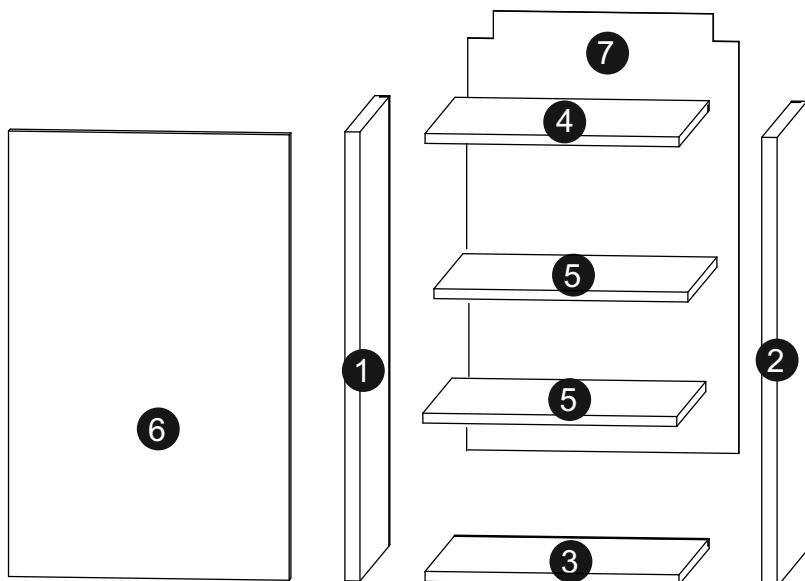

G-30 / G-40 / G-45 / G-50 / G-60

716 mm

300 mm

300mm/400mm/450mm/500mm/600mm

ϕ 5 mm
 ϕ 10 mm

30 min

G-30

	DLUGOŚĆ LENGTH LONGEUR	SZEROKOŚĆ WIDTH LARGEUR	GRUBOŚĆ THICKNESS STÄRKE GROSSEUR	ILOŚĆ QUANTITY ANZAHL QUANTITE	KOD CODE CODE CODE	PACZKA BOX SCHÄCHEL BOÏTE
1	716	300	16	1		
2	716	300	16	1		
3	267	299	16	1		
4	267	279	16	1		
5	267	270	16	2		
6	713	296	16	1		
7	707	285	3	1		

G-40

	DLUGOŚĆ LENGTH LONGEUR	SZEROKOŚĆ WIDTH LARGEUR	GRUBOŚĆ THICKNESS STÄRKE GROSSEUR	ILOŚĆ QUANTITY ANZAHL QUANTITE	KOD CODE CODE CODE	PACZKA BOX SCHÄCHEL BOÏTE
1	716	300	16	1		
2	716	300	16	1		
3	367	299	16	1		
4	367	279	16	1		
5	367	270	16	2		
6	713	396	16	1		
7	707	385	3	1		

G-50

	DLUGOŚĆ LENGTH LONGEUR	SZEROKOŚĆ WIDTH LARGEUR	GRUBOŚĆ THICKNESS STÄRKE GROSSEUR	ILOŚĆ QUANTITY ANZAHL QUANTITE	KOD CODE CODE CODE	PACZKA BOX SCHÄCHEL BOÏTE
1	716	300	16	1		
2	716	300	16	1		
3	367	299	16	1		
4	367	279	16	1		
5	367	270	16	2		
6	713	496	16	1		
7	707	485	3	1		

G-60

	DLUGOŚĆ LENGTH LONGEUR	SZEROKOŚĆ WIDTH LARGEUR	GRUBOŚĆ THICKNESS STÄRKE GROSSEUR	ILOŚĆ QUANTITY ANZAHL QUANTITE	KOD CODE CODE CODE	PACZKA BOX SCHÄCHEL BOÏTE
1	716	300	16	1		
2	716	300	16	1		
3	567	299	16	1		
4	567	279	16	1		
5	567	270	16	2		
6	713	596	16	1		
7	707	585	3	1		