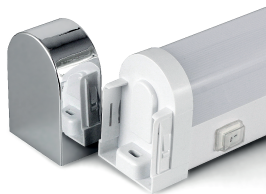

ULKE
LED

EAN
5903076608994

This luminaire contains built-in LED lamps.
Diese Leuchte enthält eingebaute LED-Lampen.
W skład oprawy wchodzi wbudowane lampy LED.

} LED

The lamps can not be changed in the luminaire.
Die Lampen können in der Leuchte nicht ausgetauscht werden.
Nie można wymienić lamp w oprawie.

220-240V 50-60Hz
15W

SMD
4000
1350
25000
≥12000

IP44