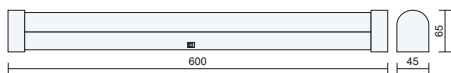

ULKE
LED

EAN
5903076608994

This luminaire contains built-in LED lamps.
Diese Leuchte enthält eingebaute LED-Lampen.
W skład oprawy wchodzi wbudowane lampy LED.

} LED

The lamps can not be changed in the luminaire.
Die Lampen können in der Leuchte nicht ausgetauscht werden.
Nie można wymienić lamp w oprawie.

220-240V 50-60Hz
15W

SMD
4000
1350
25000
≥12000

IP44