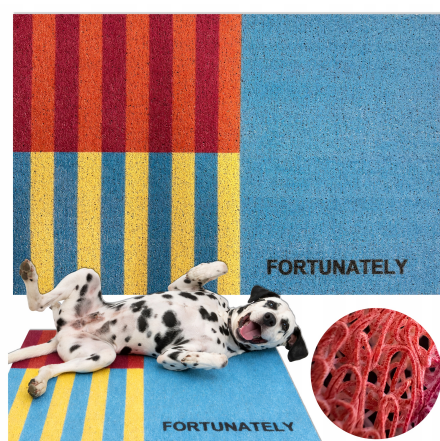

Wycieraczka pod DRZWI Wejściowa Antypoślizgowa WINYLOWA Mata Chodnik 40x60

Galeria Produktu

Opis Produktu

ALLVO NOWOCZESNA MATA WINYLOWA 40 x 60 CM - nowoczesny design z odważnymi paskami w jaskrawych kolorach pomarańcza, czerwieni, żółci i błękitu, idealny do wejścia i przedpokoju

TRWAŁE WINYLOWE PĘTELKI - skutecznie zbierają brud, kamienie i śnieg z butów, zatrzymując bałagan na zewnątrz

ANTYPOŚLIZGOWY SPÓD Z GUMY - zapewnia stabilność i bezpieczeństwo w miejscach o dużym ruchu, także dla zwierząt

MIĘKKI I WYGODNY POD STOPAMI - grubość ok. 5 mm daje komfort z każdym krokiem

ŁATWY W CZYSZCZENIU - wstrząśnij lub wypierz ręcznie, szybkie odświeżanie bez

wysiłku

WYJĄTKOWA TRWAŁOŚĆ - odporny na zużycie, zachowuje kształt i kolory przez lata w intensywnym użytku

IDEALNY DLA ZWIERZĘT I DOMU - mata zbierająca sierść i błoto, tworzy stylowy, czysty akcent w nowoczesnym wnętrzu

Specyfikacja:

Marka: ALLVO

Wzór: MULTICOLOR MAT

Wymiary maty: 40 x 60 cm

Wysokość runa: ok. 5 mm