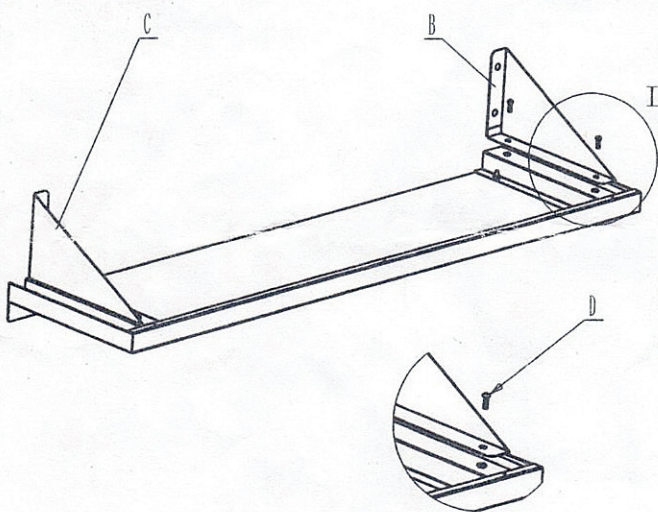

YATO

YG-08930

YG-08931

YG-08932

PL PÓŁKA WISZĄCA
EN WALL SHELF
DE WANDREGAL
RU ПОЛКА НАСТЕННАЯ
UA ПОЛКА НАБЕЧНАЯ
LT SIENINĖ LENTYNA
LV SIENAS PLAUKTS
CZ NÁSTĚNNÁ POLICE
SK ZÁVESNÁ POLICA
HU FALIPOLC
RO POLIȚĂ DE PERETE
ES ESTANTE DE PARED
FR ÉTAGÈRE MURALE
IT MENSOLA A PARETE
NL WANDPLANK
GR ΡΑΦΙ ΤΟΙΧΟΥ
BG СТЕПЕН РАФТ
PT ESTANTE DE PAREDE
HR ZIDNA POLICA
AR رف معلق

A X 1

D X 4

E X 4

I X 4

B X 1

C X 1

H X 4

J X 4