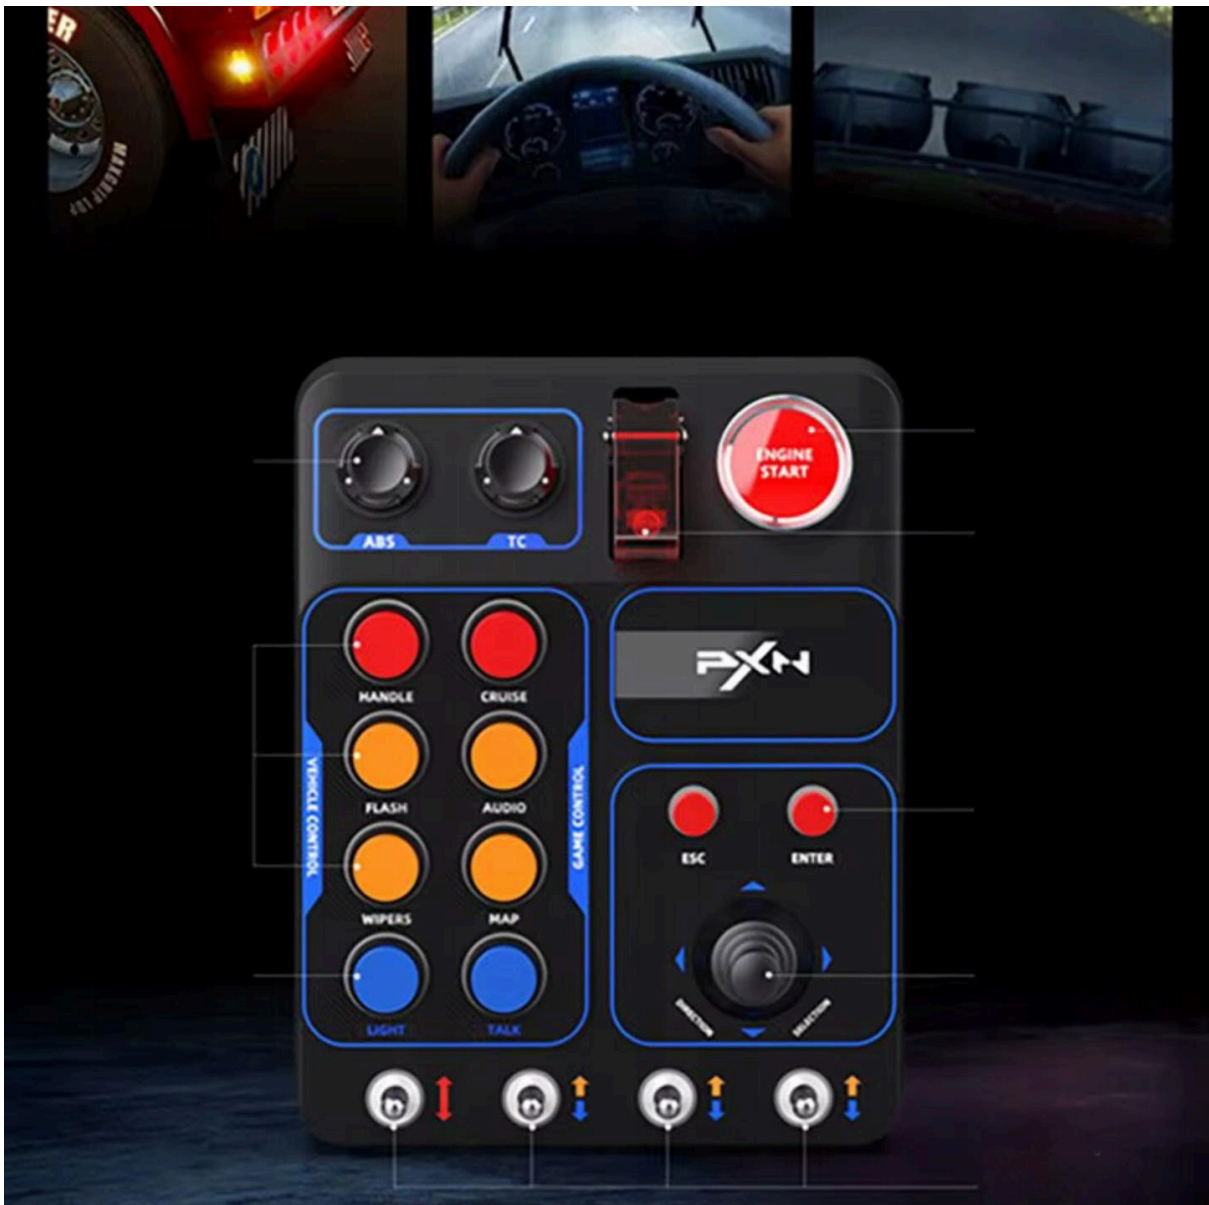

Zawartość zestawu

- ✓ 1 × panel sterowania
- ✓ 1 × kabel USB
- ✓ 1 × uchwyt zaciskowy do biurka
- ✓ 1 × kabel USB-C ↔ USB-C
- ✓ 3 × śruby montażowe M5
- ✓ 1 × klucz imbusowy