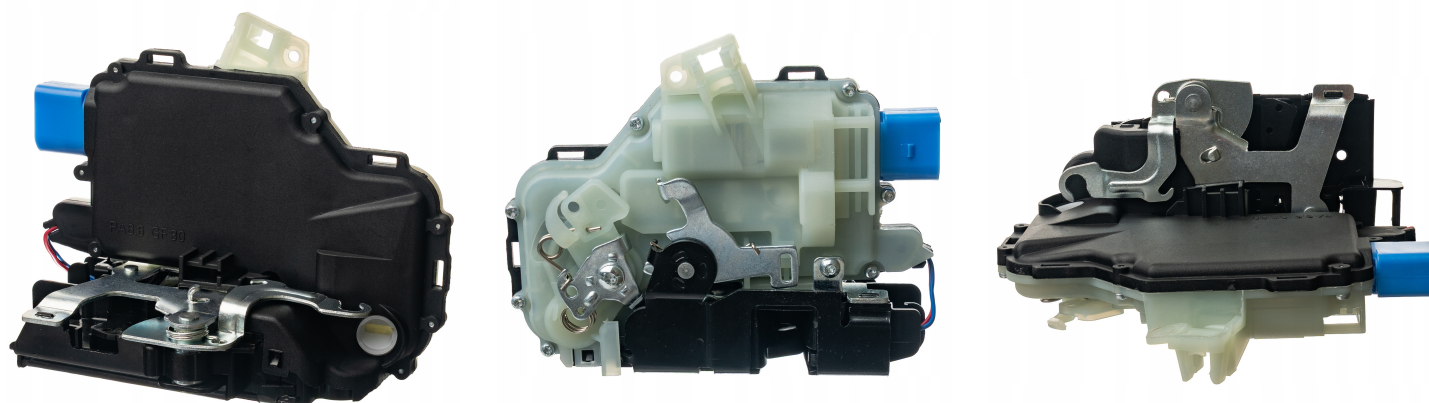

VW T5 T6 Caddy III Fabia I Polo IV Ibiza Zamek Drzwi Przednich Lewy Przód

Galeria Produktu

Opis Produktu

Kompatybilność i zastosowanie:

VW Polo IV 9N (2001-2009) VW Caddy III 2K (2004-2010) VW Transporter T5 7H (2003-2015) VW Multivan T5 7H (2003-2015) VW New Beetle 1Y7 (2003-2010) Skoda Fabia I 6Y2 (1999-2008) Skoda Octavia II 1Z_ (2004-2013) Seat Ibiza III 6L1 (2002-2009) Seat Cordoba II 6L2 (2002-2009) Specyfikacja techniczna:

- Rodzaj zamka: zamek drzwi przednich lewych (kierowcy)
- Ilość pinów: 8
- Przeznaczenie: pojazdy z centralnym zamkiem

Pytania i odpowiedzi:

Czy ten zamek będzie pasował do mojego auta?

Jeśli Twój pojazd znajduje się na liście kompatybilności i numer części pokrywa się z podanym OE, zamek będzie pasować.

Czy montaż wymaga specjalnych narzędzi?

Wystarczy podstawowy zestaw narzędzi warsztatowych – instalacja jest szybka i intuicyjna.

Czy zamek współpracuje z centralnym zamkiem?

Tak, jest w pełni kompatybilny z fabrycznym centralnym zamkiem w wymienionych modelach.