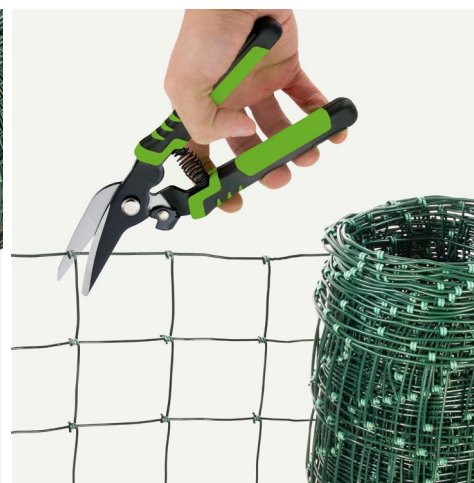

OPIS PRODUKTU

Siatka leśna ocynkowana powlekana PVC to solidne i estetyczne rozwiązanie idealne do ochrony terenów leśnych, upraw rolnych, gospodarstw rolniczych, a także placów budowy. Dzięki swojej wytrzymałej konstrukcji i różnicy w grubościach drutów, zapewnia skuteczne zabezpieczenie przed dziką zwierzyną oraz niepożądanym wejściem osób nieupoważnionych.

- ✓ **solidna konstrukcja**
- ✓ **odporna na warunki pogodowe**
- ✓ **lekka i wytrzymała**
- ✓ **łatwa w rozwijaniu**
- ✓ **trwała ochrona dla Twojego terenu**
- ✓ **estetyczna i bardziej wytrzymała dzięki powłoce PVC**

DANE TECHNICZNE

Wysokość	200 cm
Druty dolne i górne poziome [mm]	ø1,5mm/ø2,5mm
Druty pionowe i poziome środkowe [mm]	ø1,5mm/ø2,5mm
Warstwa ocynku na drucie	80 g/m ²
Kolor powłoki PVC	Zielony - RAL 6005
Metrów w rolce	25 mb
Waga rolki	21 kg

PRODUKTY POWIĄZANE

> DRUT
WIĄZAŁKOWY

> SKOBLE

> GRIPPLE
RAPIDO

> KAFAR
RĘCZNY

> SŁUPKI DO
SIATKI LEŚNEJ

> KOTWY
UZIEMIAJĄCE

> ZŁĄCZKA
DO DRUTU