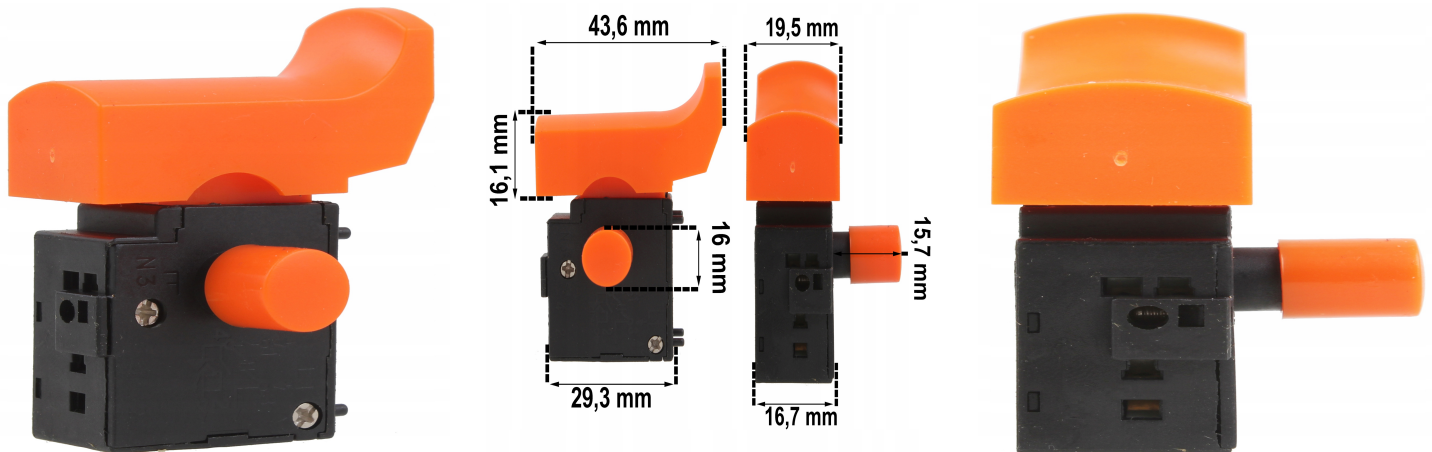

Wyłącznik WŁĄCZNIK MIESZADŁA WIERTARKI REBIR IE-1023 EM1-950K K-2 EM2-1500

Galeria Produktu

Opis Produktu

Brak opisu

Parametry Techniczne

Parametr	Wartość
Rodzaj	włącznik
EAN (GTIN)	5903794720688
Kod producenta	43-CD575
Marka	LSP
Stan	Nowy